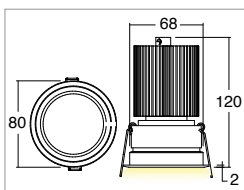

Zaran Cob 12,5W

ALIMENTATORE COMPRESO - INCLUDED POWER SUPPLY UNIT

Codice/Cod: **3136**

FORMA SHAPE	FINITURA FINISH	COLORE COLOUR	OTTICHE OPTICALS
Tondo / Round	Light Grey	4000 K	20°
Quadrato / Square	White	3000 K	50°
	Black	2700 K	70°
			Diffused

350mA

0,45

IP 40

650°

HIP

INCHIAROSCHIENZA

EN 60598 2-2

ACCESSORI / ACCESSORIES

30500014	Controcassa / Outer casing
30750022	Anti abbagliamento alveolare / Non dazzling system