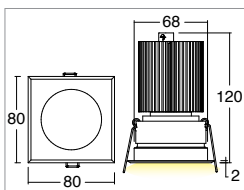

Zaran Cob 12,5W

ALIMENTATORE COMPRESO - INCLUDED POWER SUPPLY UNIT

Codice/Cod: **3136**

FORMA SHAPE	FINITURA FINISH	COLORE COLOUR	OTTICHE OPTICALS
Tondo / Round	Light Grey	4000 K	20°
Quadrato / Square	White	3000 K	50°
	Black	2700 K	70°
			Diffused

350mA

0,45

IP 40

650°

HIP

INCHIAROSCHIENZA

EN 60598 2-2

ACCESSORI / ACCESSORIES

30500014	Controcassa / Outer casing
30750022	Anti abbagliamento alveolare / Non dazzling system