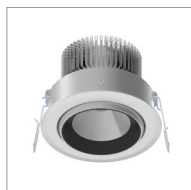

## Applicazione

Soffitto

Faro da incasso orientabile IP40 con 1 led da 8,5W.  
Corpo e flangia in lega di alluminio.  
Installazione a soffitto con molle o con apposita controcassa. Ottica arretrata anti-abbagliamento per un elevato comfort visivo. Sistema di movimento ultra sensibile con posizionamento istantaneo. Fornito con morsetto 2 poli per connessione.  
Unita di alimentazione compresa.

## Application

Ceiling

Recessed adjustable spotlight IP40 with 1x8.5W LED  
Aluminum alloy body and flange  
Ceiling installation with springs or outer casing provided. Withdrawn non-dazzling optic for more comfort  
Ultra-sensitive adjustable system with instant positioning. Provided with 2 pole terminal for connection  
Power supply unit included

KELVIN	CRI	LUMEN EFFETTIVI / REAL OUTPUT
2700	90	~ 745
3000	90	~ 935
4000	80	~ 950

## Xiarr Cob 8,5W

Codice/Cod: **3203**

FORMA SHAPE	FINITURA FINISH	COLORE COLOUR	OTTICHE OPTICALS
Tondo / Round	Light Grey White	4000 K 3000 K 2700 K	20° 50° 70°

250mA

EN 60598 2-2