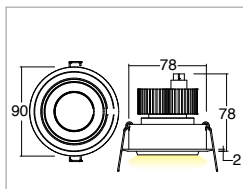

Xiarr Cob 8,5W

Codice/Cod: **3203**

FORMA SHAPE	FINITURA FINISH	COLORE COLOUR	OTTICHE OPTICALS
Tondo / Round	Light Grey White	4000 K 3000 K 2700 K	20° 50° 70°

250mA

EN 60598 2-2

ACCESSORI / ACCESSORIES

30500014 Controcassa / Outer casing

ALIMENTATORE COMPRESO - INCLUDED POWER SUPPLY UNIT