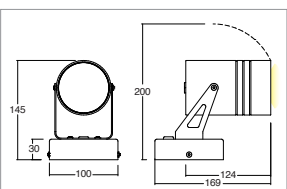

Power supply unit incorporated

KELVIN	CRI	LUMEN EFFETTIVI / REAL OUTPUT
2700	90	~ 1080
3000	90	~ 1360
4000	80	~ 1380

Esyr Cob 220V 12,5W

Applicazione

Installazione a soffitto con basetta

Application

Installation with base on ceiling

Codice/Cod: **3247**

FORMA SHAPE	FINITURA FINISH	COLORE COLOUR	OTTICHE OPTICALS
Tondo / Round	White	4000 K	20°
	Grey	3000 K	50°
	Cor-ten	2700 K	70°
			Diffused

220Vac

EN 60598 2-6

ACCESSORI / ACCESSORIES

307500012	Cavo neoprene 3x1 / Neoprene cable 3x1
307500005	Connettore IP68 3 poli / IP68 connector
307500023	Anti abbagliamento alveolare / Non dazzling system