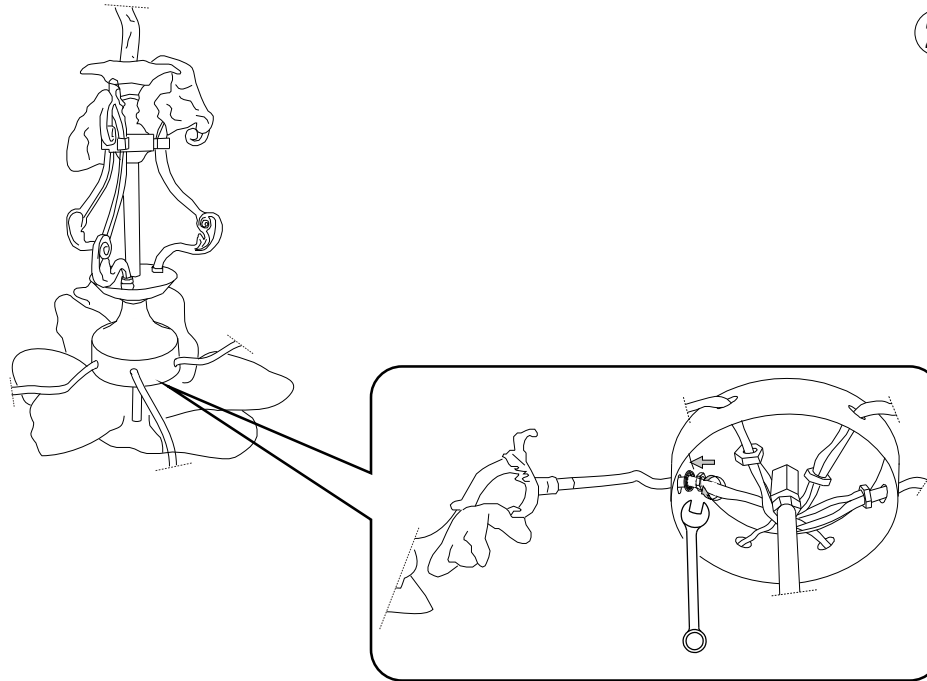

1200

ø 730

IDEAL LUX s.r.l.
Via Taglio Destro 32
30035 Mirano (VE) Italy
www.ideal-lux.com

IDEAL LUX Warehouse
Via delle Industrie, 8/D
30036 Santa Maria di Sala (Venezia)
8.00 - 12.00 / 13.30 - 17.00

1

2

3