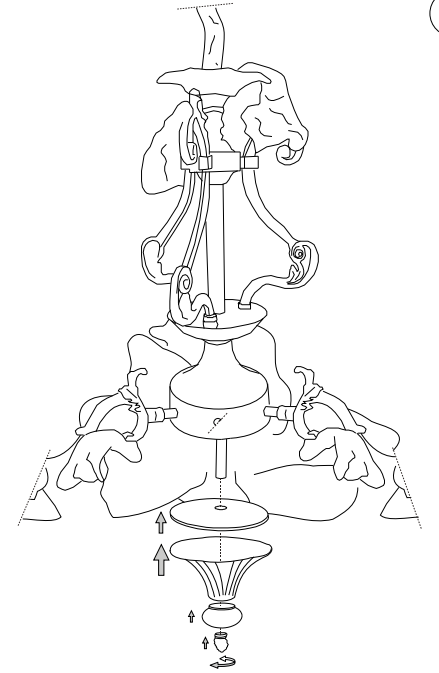

7

8

ideal lux®

REV 03/08/2021

Gioconda SP8

Lampada a sospensione
Suspension lamp
Suspension
Pendelleuchte
Lámpara colgante
Люстры и подвесы

max 8 x 40W E14 / 220~240V
50/60Hz
- 8021696044934 ARGENTO
- 8021696060514 ORO

1200

ø 730

IDEAL LUX s.r.l.
Via Taglio Destro 32
30035 Mirano (VE) Italy
www.ideal-lux.com

IDEAL LUX Warehouse
Via delle Industrie, 8/D
30036 Santa Maria di Sala (Venezia)
8.00 - 12.00 / 13.30 - 17.00

1

2

3