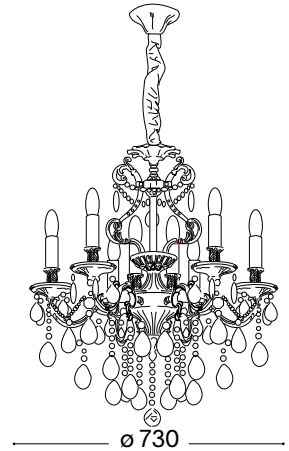

7

8

ideal lux®

REV 03/08/2021

Gioconda SP8

Lampada a sospensione
Suspension lamp
Suspension
Pendelleuchte
Lámpara colgante
Люстры и подвесы

max 8 x 40W E14 / 220~240V
50/60Hz
- 8021696044934 ARGENTO
- 8021696060514 ORO