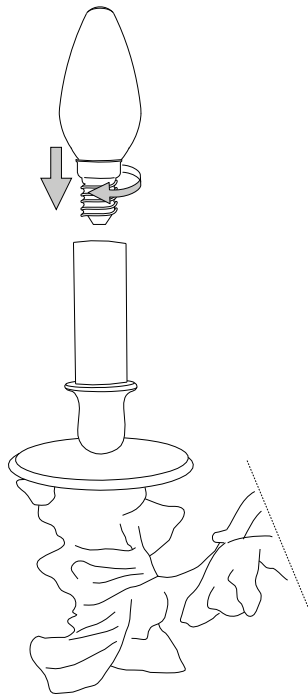

7

8

ideal lux®

REV 03/08/2021

Gioconda SP8

Lampada a sospensione
Suspension lamp
Suspension
Pendelleuchte
Lámpara colgante
Люстры и подвесы

max 8 x 40W E14 / 220~240V
50/60Hz
- 8021696044934 ARGENTO
- 8021696060514 ORO

1200

ø 730

IDEAL LUX s.r.l.
Via Taglio Destro 32
30035 Mirano (VE) Italy
www.ideal-lux.com

IDEAL LUX Warehouse
Via delle Industrie, 8/D
30036 Santa Maria di Sala (Venezia)
8.00 - 12.00 / 13.30 - 17.00

1

2

3