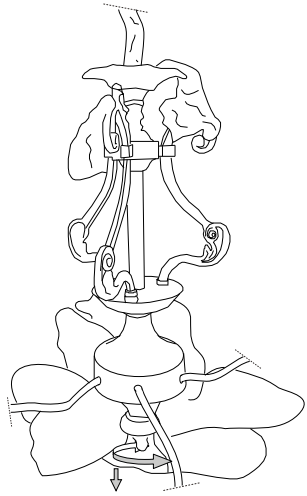

1200

ø 730

IDEAL LUX s.r.l.
Via Taglio Destro 32
30035 Mirano (VE) Italy
www.ideal-lux.com

IDEAL LUX Warehouse
Via delle Industrie, 8/D
30036 Santa Maria di Sala (Venezia)
8.00 - 12.00 / 13.30 - 17.00

1

2

3