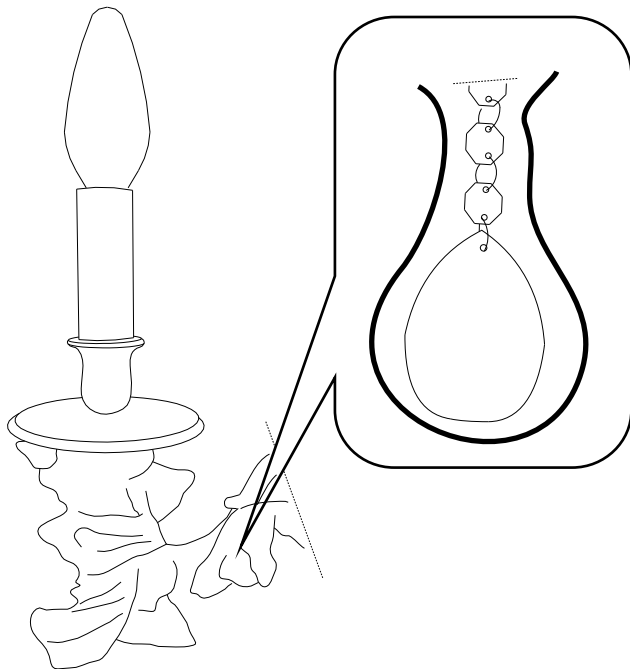

7

8

ideal lux®

REV 03/08/2021

Gioconda SP8

Lampada a sospensione
Suspension lamp
Suspension
Pendelleuchte
Lámpara colgante
Люстры и подвесы

max 8 x 40W E14 / 220~240V
50/60Hz
- 8021696044934 ARGENTO
- 8021696060514 ORO

1200

ø 730

IDEAL LUX s.r.l.
Via Taglio Destro 32
30035 Mirano (VE) Italy
www.ideal-lux.com

IDEAL LUX Warehouse
Via delle Industrie, 8/D
30036 Santa Maria di Sala (Venezia)
8.00 - 12.00 / 13.30 - 17.00

1

2

3