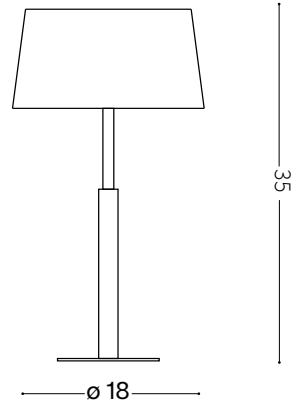

## Hilton TL1

Lampada da tavolo  
Table lamp  
Lampe de table  
Tischlampe  
Lámpara de sobremesa  
Настольные лампы

max 1 x 40W G9 / 220~240V  
50/60Hz  
- 8021696075525 BIANCO

Fonte luminosa sostituibile  
dall'utente finale.  
Replaceable light source  
by an end-user.