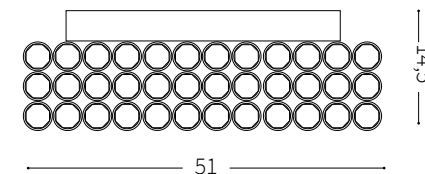

## Admiral PL8

Lampada da parete e soffitto  
Wall and ceiling lamp  
Applique et plafonnier  
Wandleuchte und deckenleuchte  
Lámpara de pared y de techo  
Настенные и потолочные светильники

max 8 x 40W G9 / 220~240V  
50/60Hz  
- 8021696080352 CROMO