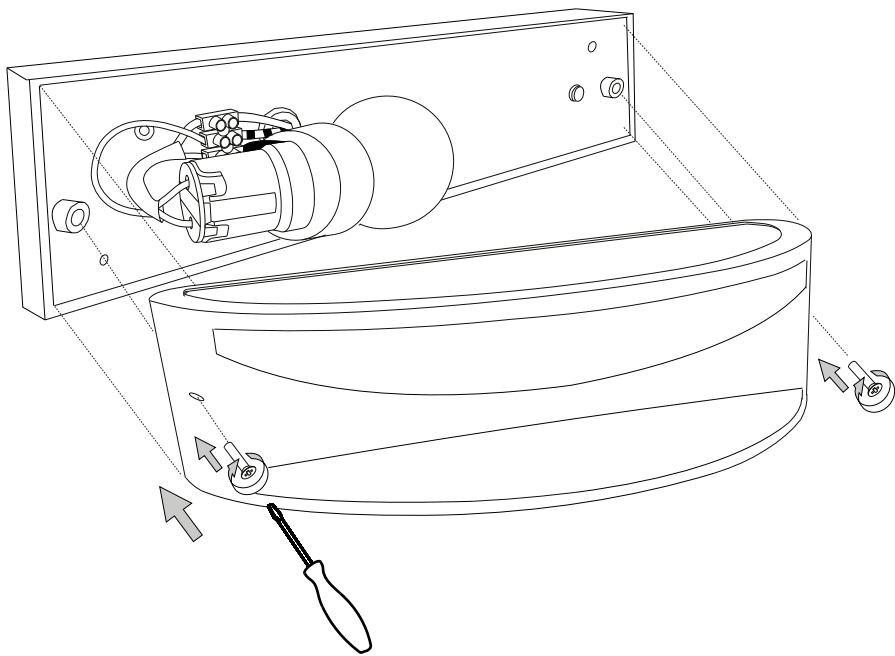

5

ideal lux®

REV 11/08/2021

Rex-3 AP1

Lampada da parete
Wall lamp
Applique
Wandleuchte
Lámpara de pared
Настенные светильники

max 1 x 60W E27 / 220~240V
50/60Hz
- 8021696092447 ANTRACITE
- 8021696092430 BIANCO

120

250

130

IDEAL LUX s.r.l.
Via Taglio Destro 32
30035 Mirano (VE) Italy
www.ideal-lux.com

IDEAL LUX Warehouse
Via delle Industrie, 8/D
30036 Santa Maria di Sala (Venezia)
8.00 - 12.00 / 13.30 - 17.00

ESeguire LE OPERAZIONI SEgUENDO L'ORDINE PROGRESSIVO
FOLLOW THE ASSEMBLY INSTRUCTIONS BY READING THE NUMERICAL PROGRESSION