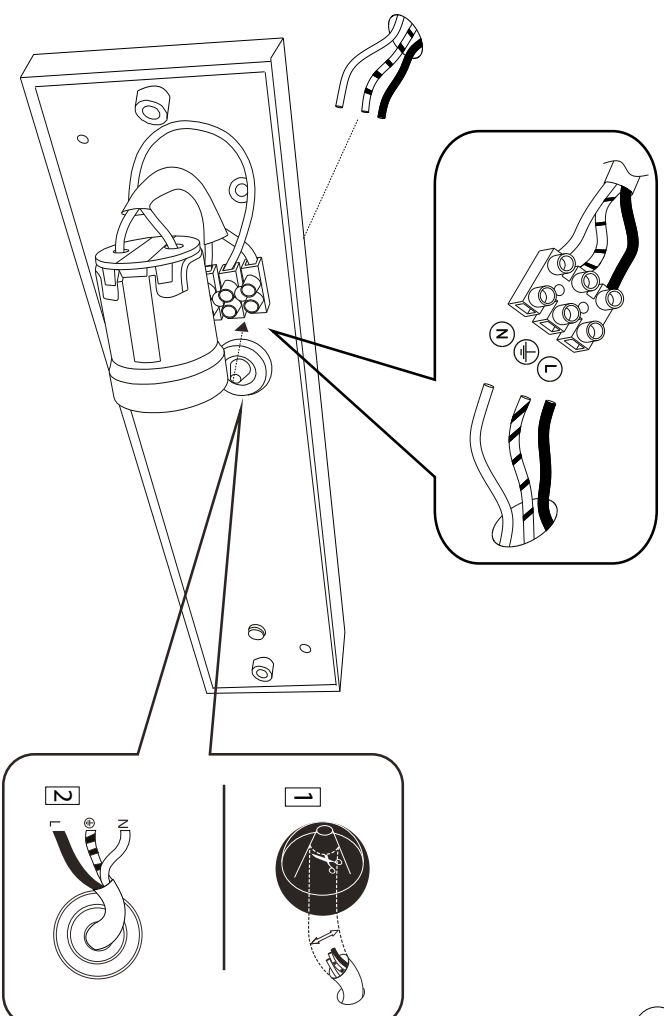

120

250

130

IDEAL LUX s.r.l.
Via Taglio Destro 32
30035 Mirano (VE) Italy
www.ideal-lux.com

IDEAL LUX Warehouse
Via delle Industrie, 8/D
30036 Santa Maria di Sala (Venezia)
8.00 - 12.00 / 13.30 - 17.00

ESeguire LE OPERAZIONI SEgUENDO L'ORDINE PROGRESSIVO
FOLLOW THE ASSEMBLY INSTRUCTIONS BY READING THE NUMERICAL PROGRESSION

L'INSTALLAZIONE DI QUESTO APPARECCHIO DEVE ESSERE EFFETTUATA DA PERSONALE QUALIFICATO
THE LIGHTING FITTING SHOULD BE INSTALLED BY A QUALIFIED ELECTRICIAN

1

3

2

4

LA SICUREZZA DI QUESTO APPARECCHIO È GARANTITA SOLO CON L'USO APPROPRIATO DI QUESTE ISTRUZIONI, PERTANTO È NECESSARIO CONSERVARLE
THE SAFETY AND RELIABILITY ARE GUARANTEED ONLY WHEN INSTALLATION INSTRUCTIONS ARE PROPERLY FOLLOWED. PLEASE KEEP THIS INSTRUCTION SHEET FOR FUTURE REFERENCE.