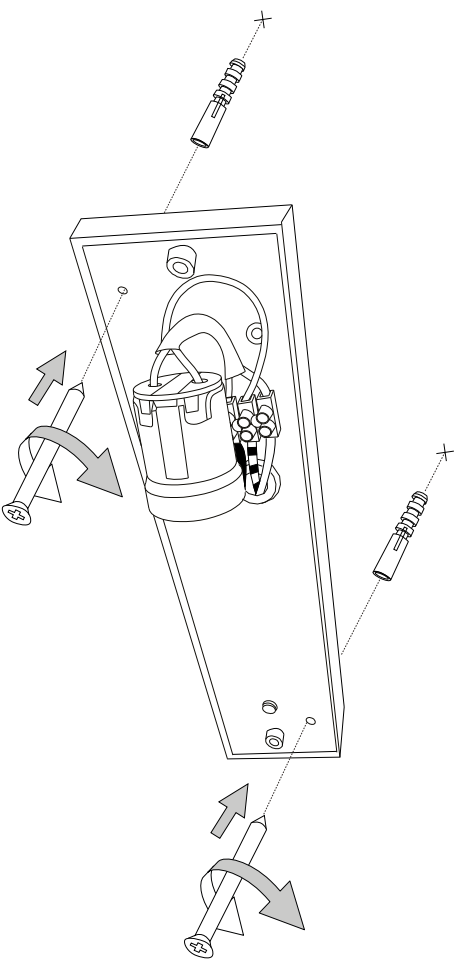

120

250

130

IDEAL LUX s.r.l.
Via Taglio Destro 32
30035 Mirano (VE) Italy
www.ideal-lux.com

IDEAL LUX Warehouse
Via delle Industrie, 8/D
30036 Santa Maria di Sala (Venezia)
8.00 - 12.00 / 13.30 - 17.00

ESeguire LE OPERAZIONI SEgUENDO L'ORDINE PROGRESSIVO
FOLLOW THE ASSEMBLY INSTRUCTIONS BY READING THE NUMERICAL PROGRESSION

L'INSTALLAZIONE DI QUESTO APPARECCHIO DEVE ESSERE EFFETTUATA DA PERSONALE QUALIFICATO
THE LIGHTING FITTING SHOULD BE INSTALLED BY A QUALIFIED ELECTRICIAN

1

3

2

4

LA SICUREZZA DI QUESTO APPARECCHIO È GARANTITA SOLO CON L'USO APPROPRIATO DI QUESTE ISTRUZIONI, PERTANTO È NECESSARIO CONSERVARLE
THE SAFETY AND RELIABILITY ARE GUARANTEED ONLY WHEN INSTALLATION INSTRUCTIONS ARE PROPERLY FOLLOWED. PLEASE KEEP THIS INSTRUCTION SHEET FOR FUTURE REFERENCE.