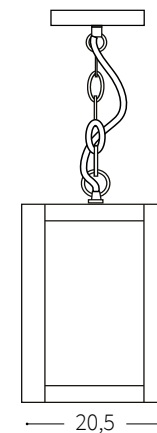

REV 08/01/2019

Igor SP1

Lampada a sospensione
Suspension lamp
Suspension
Pendelleuchte
Lámpara colgante
Люстры и подвесы

max 1 x 60W E27 / 220~240V
50/60Hz
- 8021696092850 NERO

53,5 - 136,5

20,5

IDEAL LUX s.r.l.

- 22. D.
- 23. D.
- 24. D.
- 25. D.
- 26. D.
- 27. D.
- 28. D.
- 29. D.
- 30. D.
- 31. D.
- 32. D.
- 33. D.
- 34. D.
- 35. D.
- 36. D.
- 37. D.
- 38. D.
- 39. D.
- 40. D.
- 41. D.
- 42. D.

42. Ala katso suoraan valonlähteeseen.