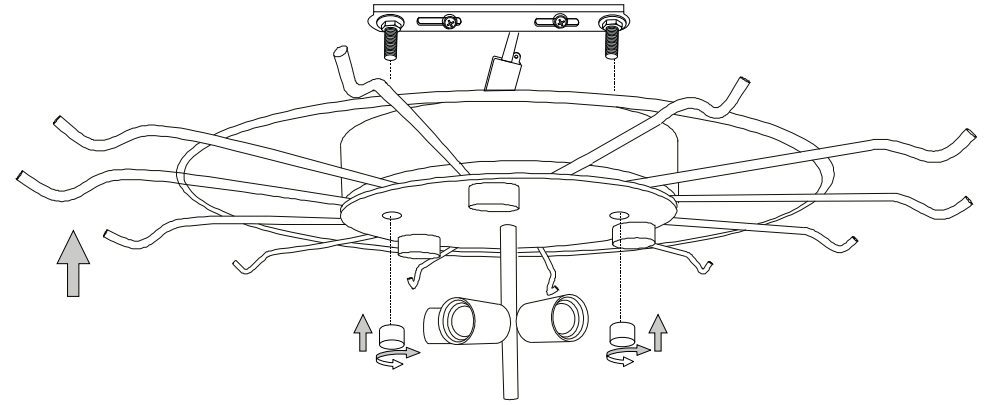

Via Taglio Destro 32
30035 Mirano (VE) Italy
www.ideal-lux.com

IDEAL LUX Warehouse

Via delle Industrie, 8/D
30036 Santa Maria di Sala (Venezia)
8.00 - 12.00 / 13.30 - 17.00

1

2

3

4

5