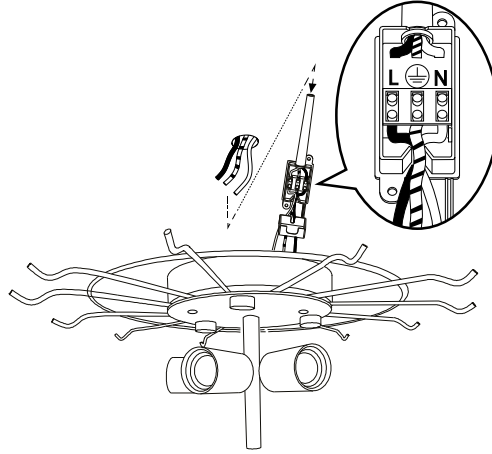

Via Taglio Destro 32
30035 Mirano (VE) Italy
www.ideal-lux.com

IDEAL LUX Warehouse

Via delle Industrie, 8/D
30036 Santa Maria di Sala (Venezia)
8.00 - 12.00 / 13.30 - 17.00

1

2

3

4

5