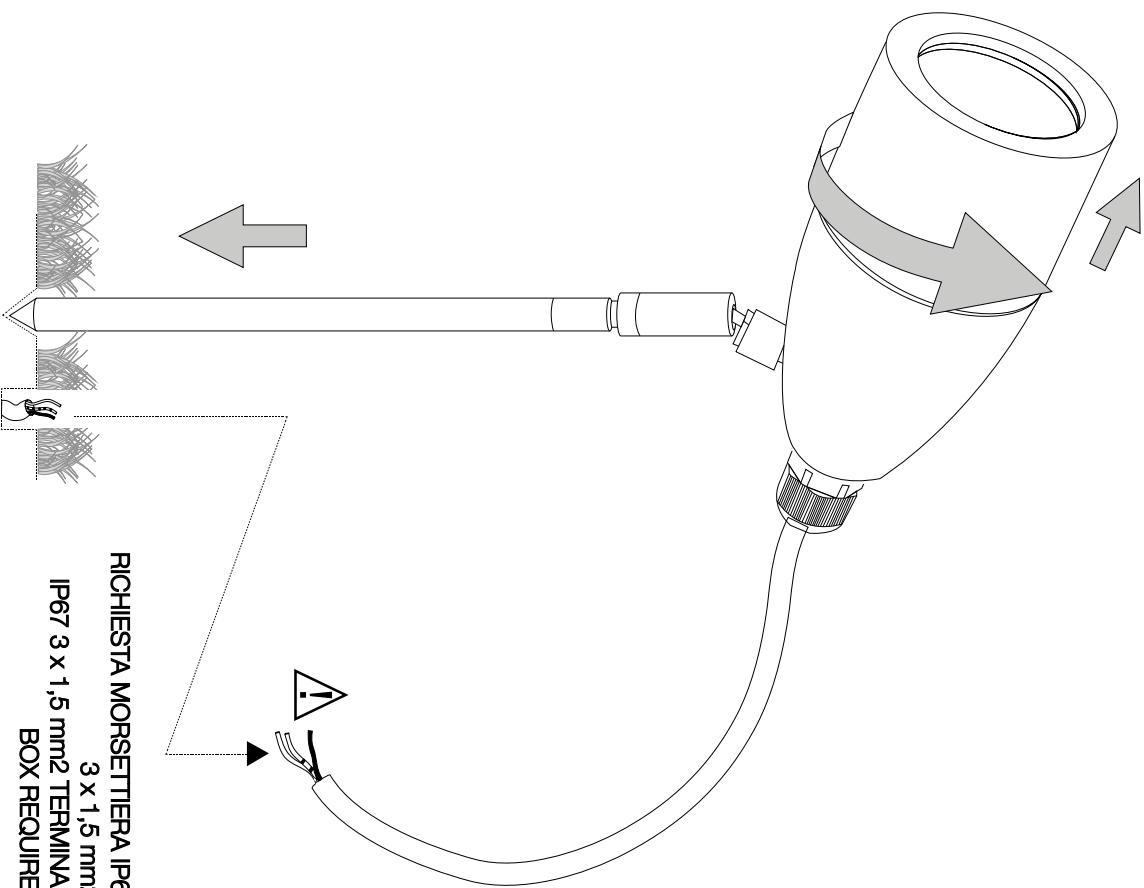

REV 03/08/2021

Inside PR

Lampada da terra
Floor lamp
Lampadaire
Stehleuchte
Lámpara de pie
Торшеры

max 1 x 15W G9 LED / 220~240V
50/60Hz
- 8021696115412 ANTRACITE
- 8021696247045 COFFEE
- 8021696115429 NERO

IDEAL LUX s.r.l.
Via Taglio Destro 32
30035 Mirano (VE) Italy
www.ideal-lux.com

IDEAL LUX Warehouse
Via delle Industrie, 8/D
30036 Santa Maria di Sala (Venezia)
8.00 - 12.00 / 13.30 - 17.00

**MORSETTIERA NON INCLUSA
TERMINAL BOX NOT INCLUDED**

1

**RICHIESTA MORSETTIERA IP67
3 x 1,5 mm²
IP67 3 x 1,5 mm² TERMINAL
BOX REQUIRED**

2