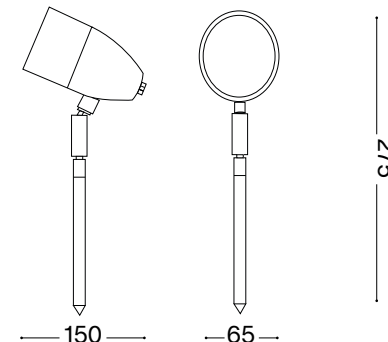

REV 03/08/2021

Inside PR

Lampada da terra
Floor lamp
Lampadaire
Stehleuchte
Lámpara de pie
Торшеры

max 1 x 15W G9 LED / 220~240V
50/60Hz
- 8021696115412 ANTRACITE
- 8021696247045 COFFEE
- 8021696115429 NERO

1

**RICHIESTA MORSETTIERA IP67
3 x 1,5 mm²
IP67 3 x 1,5 mm² TERMINAL
BOX REQUIRED**

2