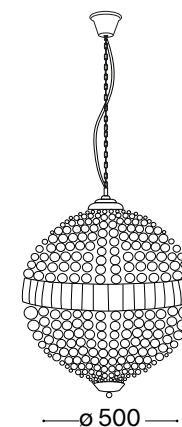

REV 08/08/2021

Luxor SP8

Lampada a sospensione
Suspension lamp
Suspension
Pendelleuchte
Lámpara colgante
Люстры и подвесы

max 8 x 40W G9 / 220~240V
50/60Hz
- 8021696116228 CROMO

1800

— ø 500 —

Fonte luminosa sostituibile
dall'utente finale.
Replaceable light source
by an end-user.