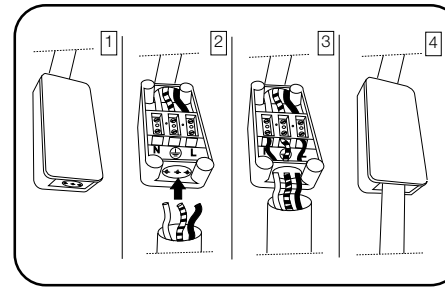

IDEAL LUX s.r.l.
Via Taglio Destro 32
30035 Mirano (VE) Italy
www.ideal-lux.com

IDEAL LUX Warehouse
Via delle Industrie, 8/D
30036 Santa Maria di Sala (Venezia)
8.00 - 12.00 / 13.30 - 17.00

ESEGUIRE LE OPERAZIONI SEGUENDO L'ORDINE PROGRESSIVO
FOLLOW THE ASSEMBLY INSTRUCTIONS BY READING THE NUMERICAL PROGRESSION

L'INSTALLAZIONE DI QUESTO APPARECCHIO DEVE ESSERE EFFETTUATA DA PERSONALE QUALIFICATO
THE LIGHTING FITTING SHOULD BE INSTALLED BY A QUALIFIED ELECTRICIAN

1

2

3

LA SICUREZZA DI QUESTO APPARECCHIO È GARANTITA SOLO CON L'USO APPROPRIATO DI QUESTE ISTRUZIONI, PERTANTO È NECESSARIO CONSERVARLE
THE SAFETY AND RELIABILITY ARE GUARANTEED ONLY WHEN INSTALLATION INSTRUCTIONS ARE PROPERLY FOLLOWED. PLEASE KEEP THIS INSTRUCTION SHEET FOR FUTURE REFERENCE.