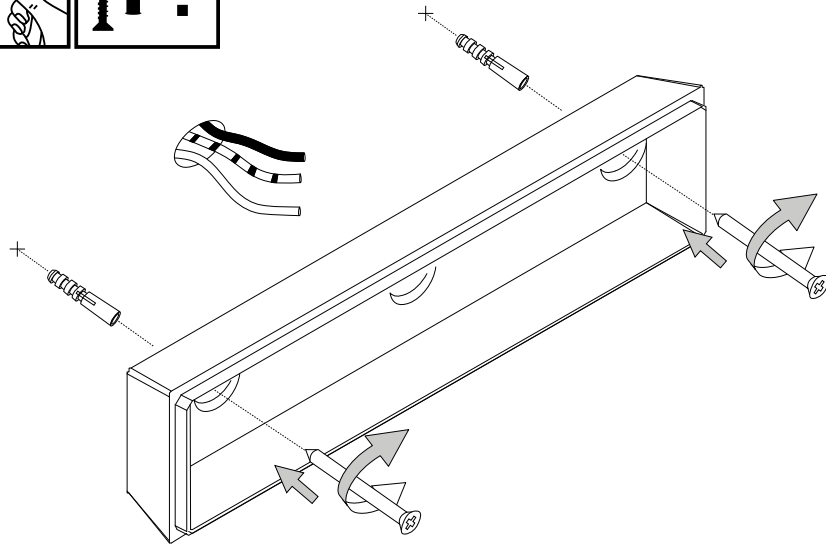

ESEGUIRE LE OPERAZIONI SEGUENDO L'ORDINE PROGRESSIVO
FOLLOW THE ASSEMBLY INSTRUCTIONS BY READING THE NUMERICAL PROGRESSION

L'INSTALLAZIONE DI QUESTO APPARECCHIO DEVE ESSERE EFFETTUATA DA PERSONALE QUALIFICATO
THE LIGHTING FITTING SHOULD BE INSTALLED BY A QUALIFIED ELECTRICIAN