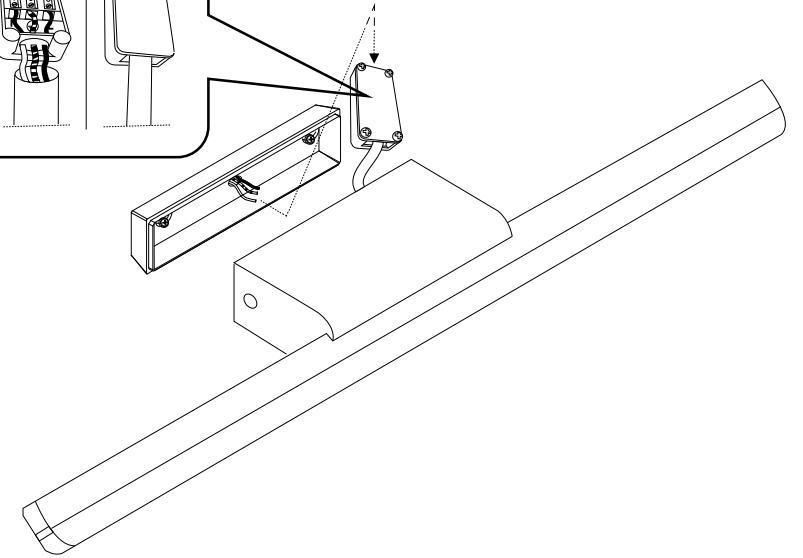

IDEAL LUX s.r.l.
Via Taglio Destro 32
30035 Mirano (VE) Italy
www.ideal-lux.com

IDEAL LUX Warehouse
Via delle Industrie, 8/D
30036 Santa Maria di Sala (Venezia)
8.00 - 12.00 / 13.30 - 17.00

ESEGUIRE LE OPERAZIONI SEGUENDO L'ORDINE PROGRESSIVO
FOLLOW THE ASSEMBLY INSTRUCTIONS BY READING THE NUMERICAL PROGRESSION

L'INSTALLAZIONE DI QUESTO APPARECCHIO DEVE ESSERE EFFETTUATA DA PERSONALE QUALIFICATO
THE LIGHTING FITTING SHOULD BE INSTALLED BY A QUALIFIED ELECTRICIAN

1

2

3

LA SICUREZZA DI QUESTO APPARECCHIO È GARANTITA SOLO CON L'USO APPROPRIATO DI QUESTE ISTRUZIONI, PERTANTO È NECESSARIO CONSERVARLE
THE SAFETY AND RELIABILITY ARE GUARANTEED ONLY WHEN INSTALLATION INSTRUCTIONS ARE PROPERLY FOLLOWED. PLEASE KEEP THIS INSTRUCTION SHEET FOR FUTURE REFERENCE.