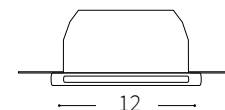

REV 28/01/2020

Samba Square Big Glass

Lampada da soffitto
Ceiling lamp
Plafonnier
Deckenleuchte
Lámpara de techo
Потолочные светильники

max 1 x 35W GU10 / 220~240V
50/60Hz
- 8021696150116 BIANCO

—6.2—

IDEAL LUX s.r.l.
Via Taglio Destro 32
30035 Mirano (VE) Italy
www.ideal-lux.com