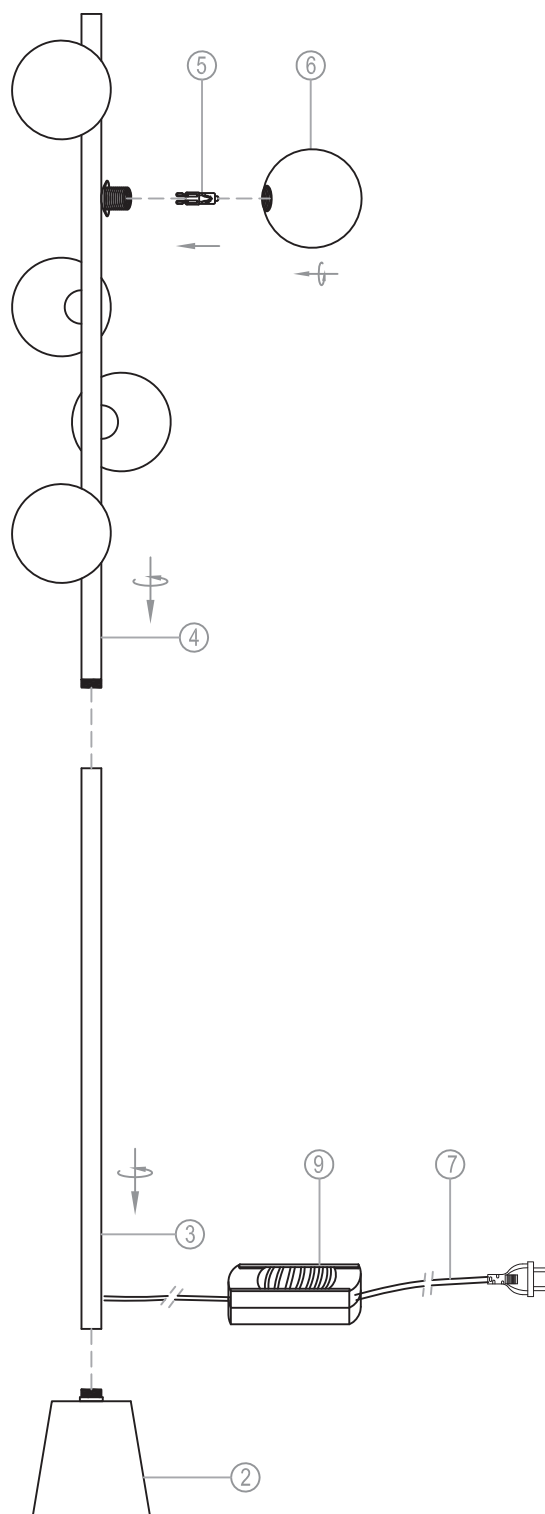

miloox®

Model: 1744.101

G9 x 5 x 40W MAX,
220~240V 50/60Hz

Imported from Sforzin Illuminazione,
Viale dell'industria 21.20037.Paderno
Dugnano-Milano Italy.Made in China
www.miloox.it

DESIGN: MARCO SPATTI