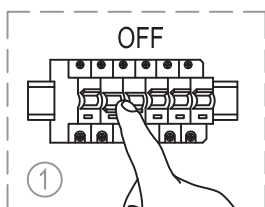

miloox®

Model: 1744.101

G9 x 5 x 40W MAX,
220~240V 50/60Hz

Imported from Sforzin Illuminazione,
Viale dell'industria 21.20037.Paderno
Dugnano-Milano Italy.Made in China
www.miloox.it

DESIGN: MARCO SPATTI