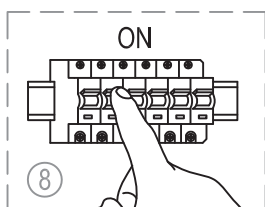

miloox®

Model: 1744.101

G9 x 5 x 40W MAX,
220~240V 50/60Hz

Imported from Sforzin Illuminazione,
Viale dell'industria 21.20037.Paderno
Dugnano-Milano Italy.Made in China
www.miloox.it

DESIGN: MARCO SPATTI