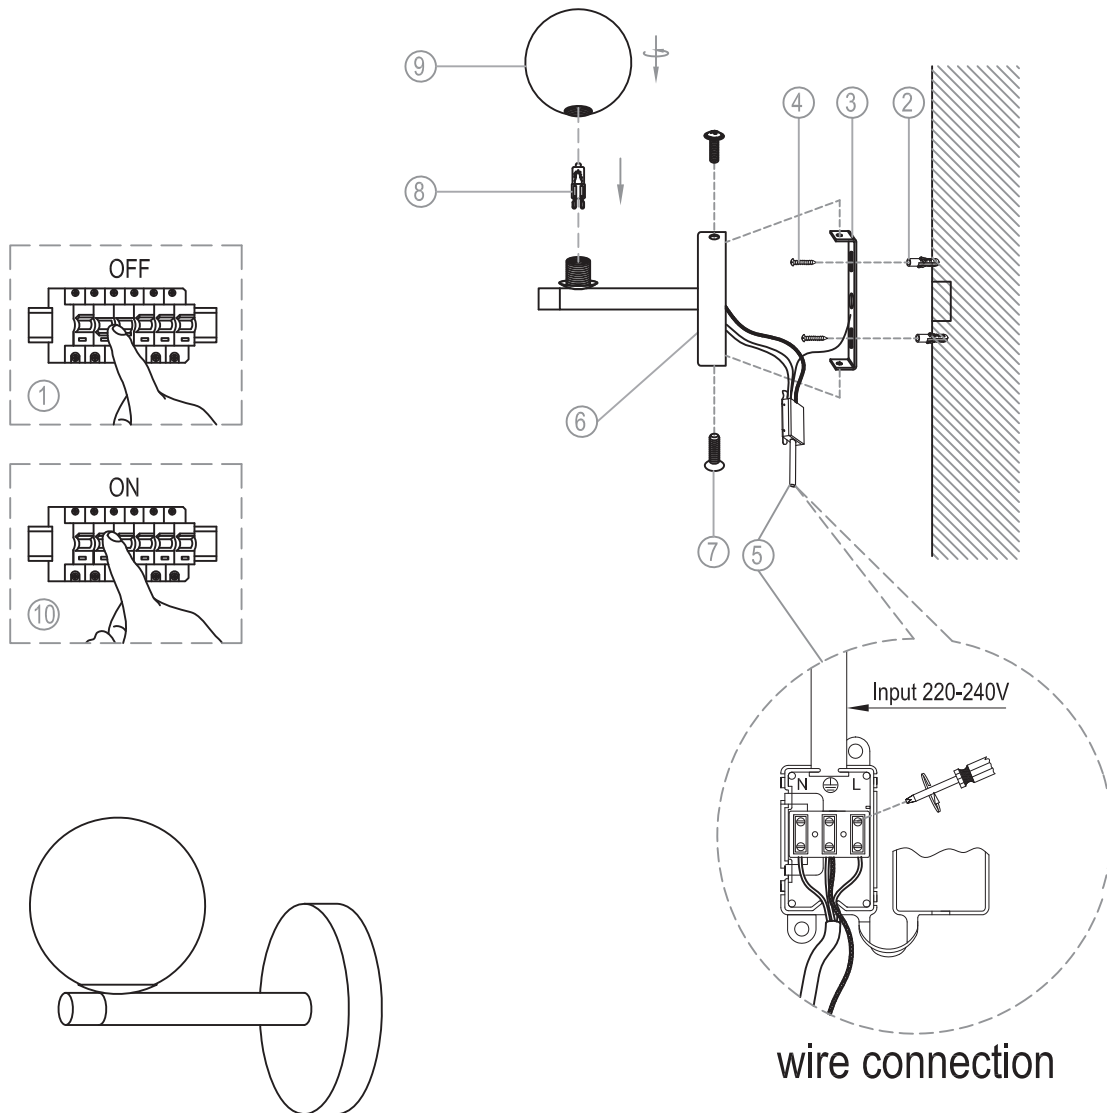

miloox®

Model: 1744.104

G9 x 1 x 40W MAX,
220~240V 50/60Hz

Imported from Sforzin Illuminazione,
Viale dell'industria 21.20037.Paderno
Dugnano-Milano Italy.Made in China
www.miloox.it

DESIGN: MARCO SPATTI