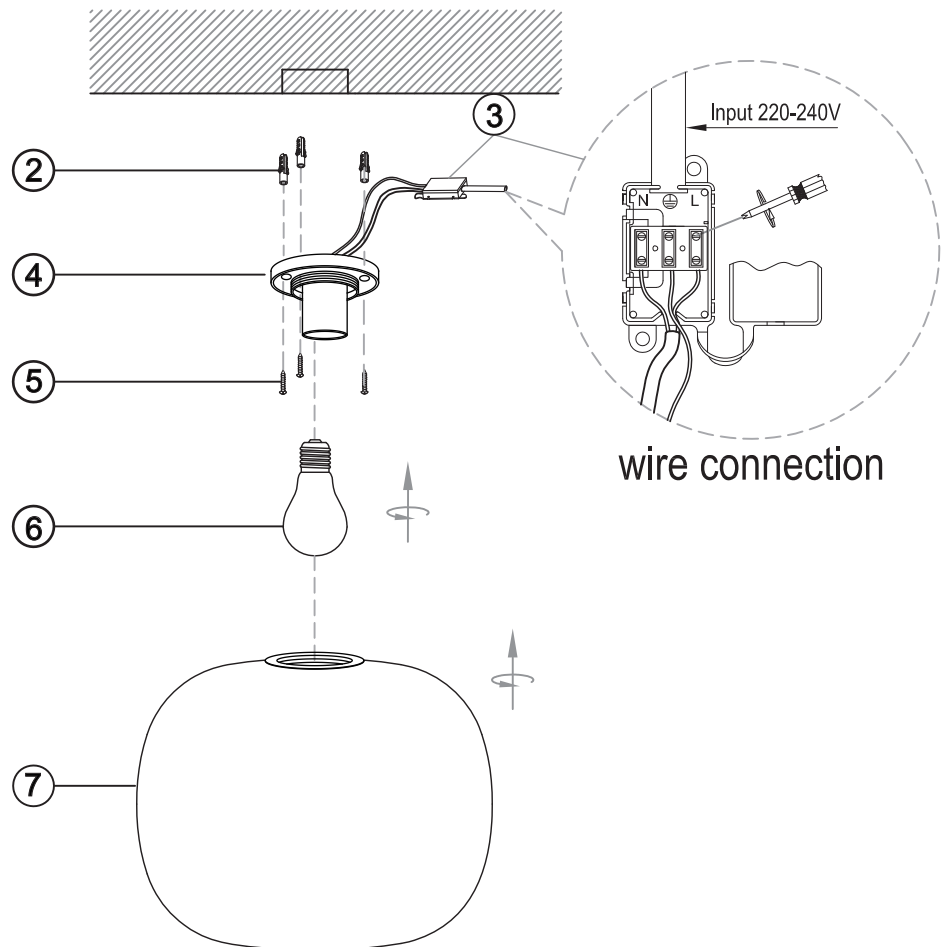

# miloox®

Model: 1744.124

E27 x 1 x 40W MAX,  
220~240V 50/60Hz

Imported from Sforzin Illuminazione,  
Viale dell'industria 21.20037.Paderno  
Dugnano-Milano Italy.Made in China  
[www.miloox.it](http://www.miloox.it)