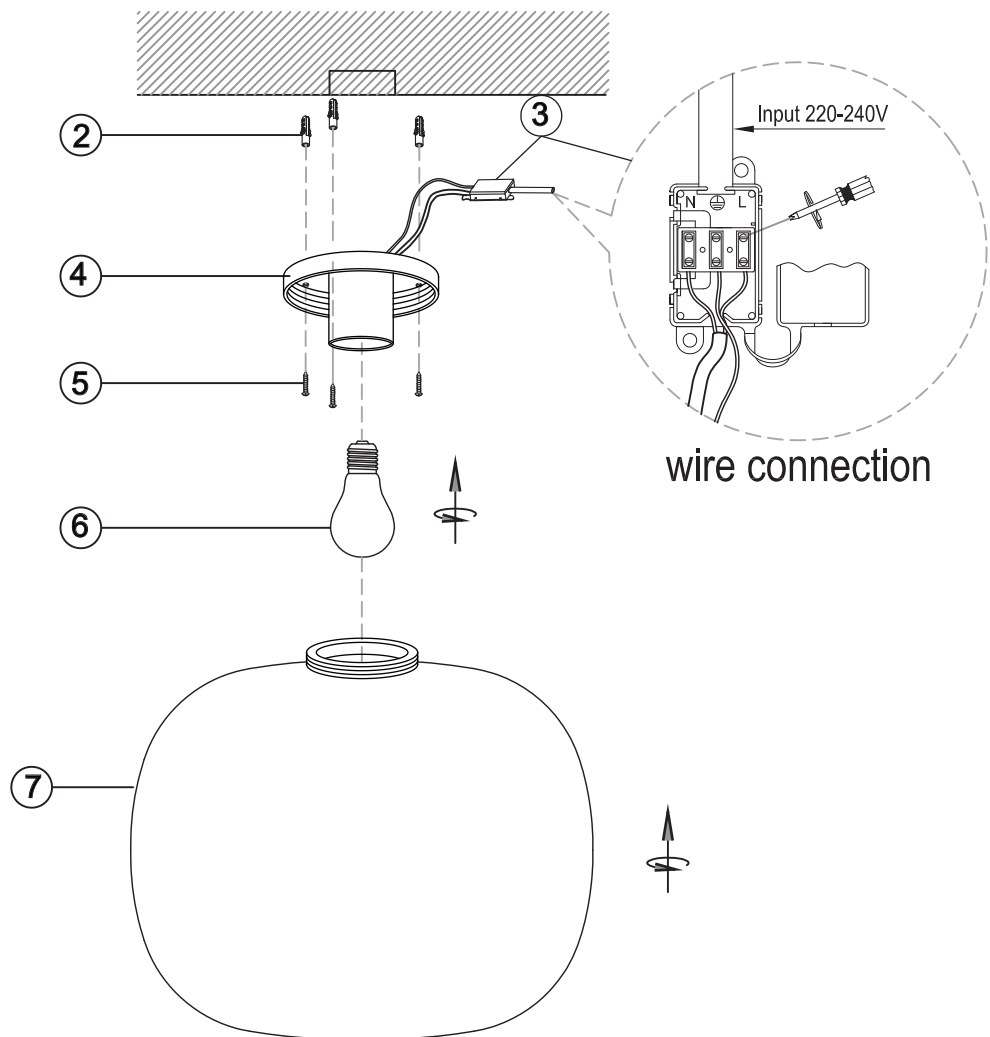

miloox®

Model: 1744.125

E27 x 1 x 40W MAX,
220~240V 50/60Hz

Imported from Sforzin Illuminazione,
Viale dell'industria 21.20037.Paderno
Dugnano-Milano Italy.Made in China
www.miloox.it

DESIGN: ARCH.DAVIDE NEGRI