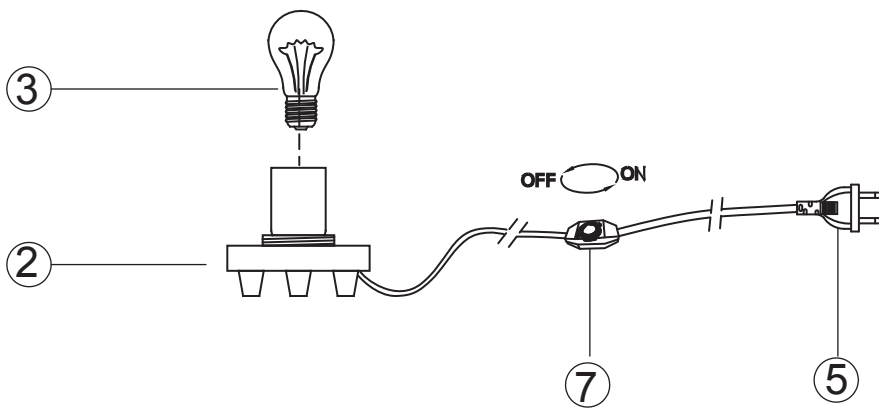

# miloox®

Model: 1744.126

E27 x 1 x 40W MAX,  
220~240V 50/60Hz

Imported from Sforzin Illuminazione,  
Viale dell'industria 21.20037.Paderno  
Dugnano-Milano Italy.Made in China  
[www.miloox.it](http://www.miloox.it)