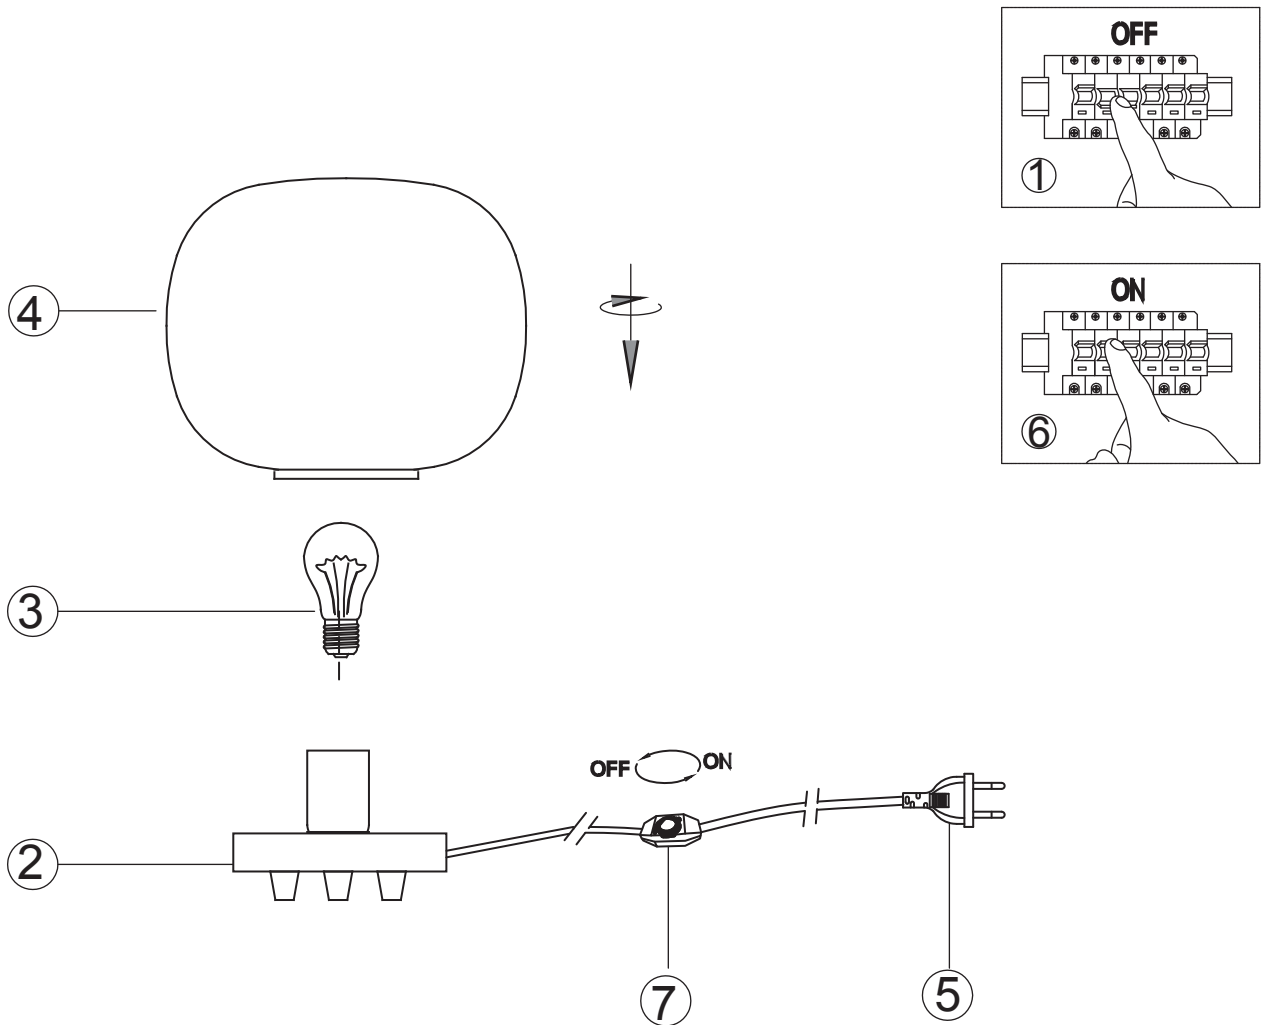

# miloox®

Model: 1744.127

E27 x 1 x 40W MAX,  
220~240V 50/60Hz

Imported from Sforzin Illuminazione,  
Viale dell'industria 21.20037.Paderno  
Dugnano-Milano Italy.Made in China  
[www.miloox.it](http://www.miloox.it)