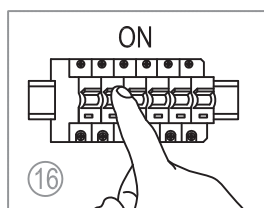

miloox[®]

Model: 1744.139

G9x 1 x 40W MAX,
220~240V 50/60Hz

Imported from Sforzin Illuminazione,
Viale dell'industria 21.20037.Paderno
Dugnano-Milano Italy.Made in China
www.miloox.it

DESIGN: ARCH.DAVIDE NEGRI