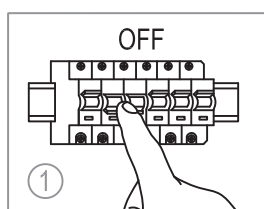

miloox[®]

Model: 1744.139

G9x 1 x 40W MAX,
220~240V 50/60Hz

Imported from Sforzin Illuminazione,
Viale dell'industria 21.20037.Paderno
Dugnano-Milano Italy.Made in China
www.miloox.it

DESIGN: ARCH.DAVIDE NEGRI