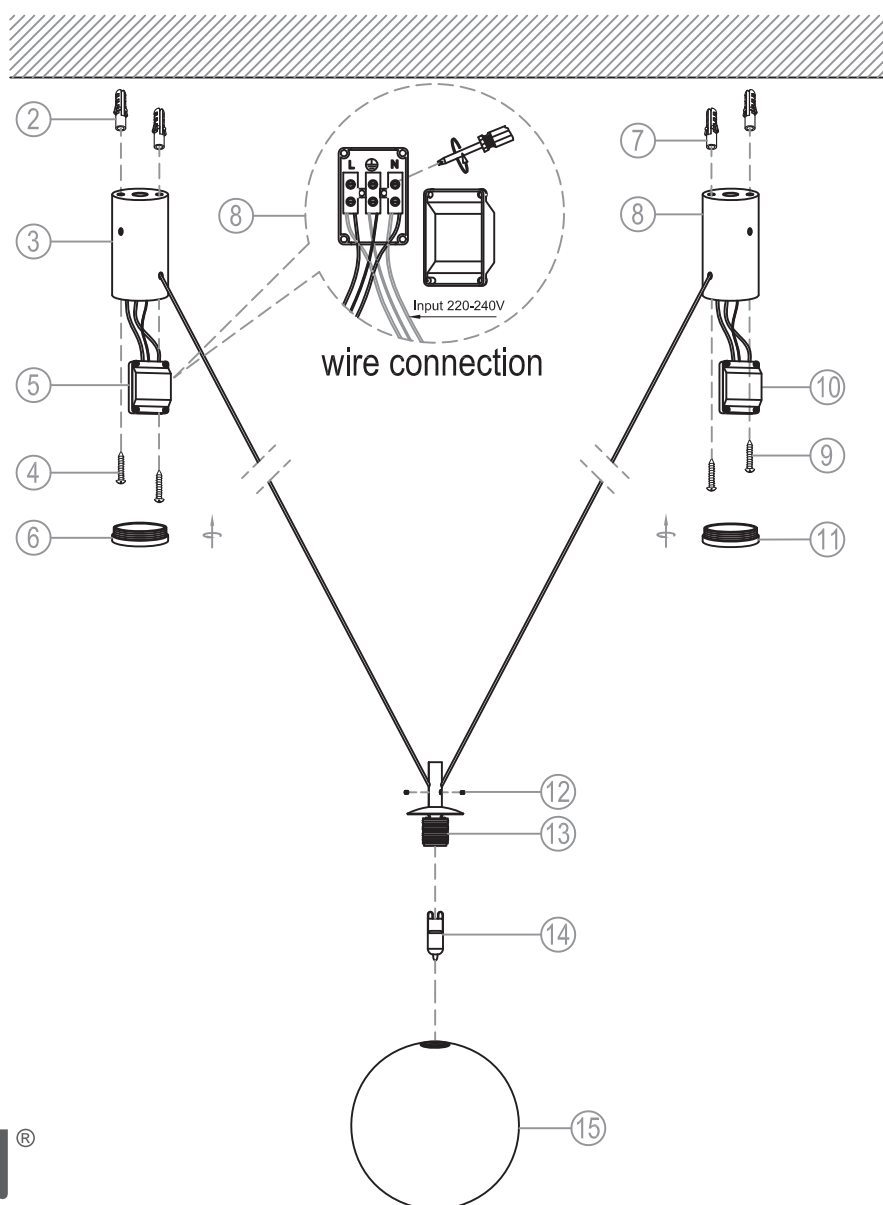

miloox[®]

Model: 1744.139

G9x 1 x 40W MAX,
220~240V 50/60Hz

Imported from Sforzin Illuminazione,
Viale dell'industria 21.20037.Paderno
Dugnano-Milano Italy.Made in China
www.miloox.it

DESIGN: ARCH.DAVIDE NEGRI