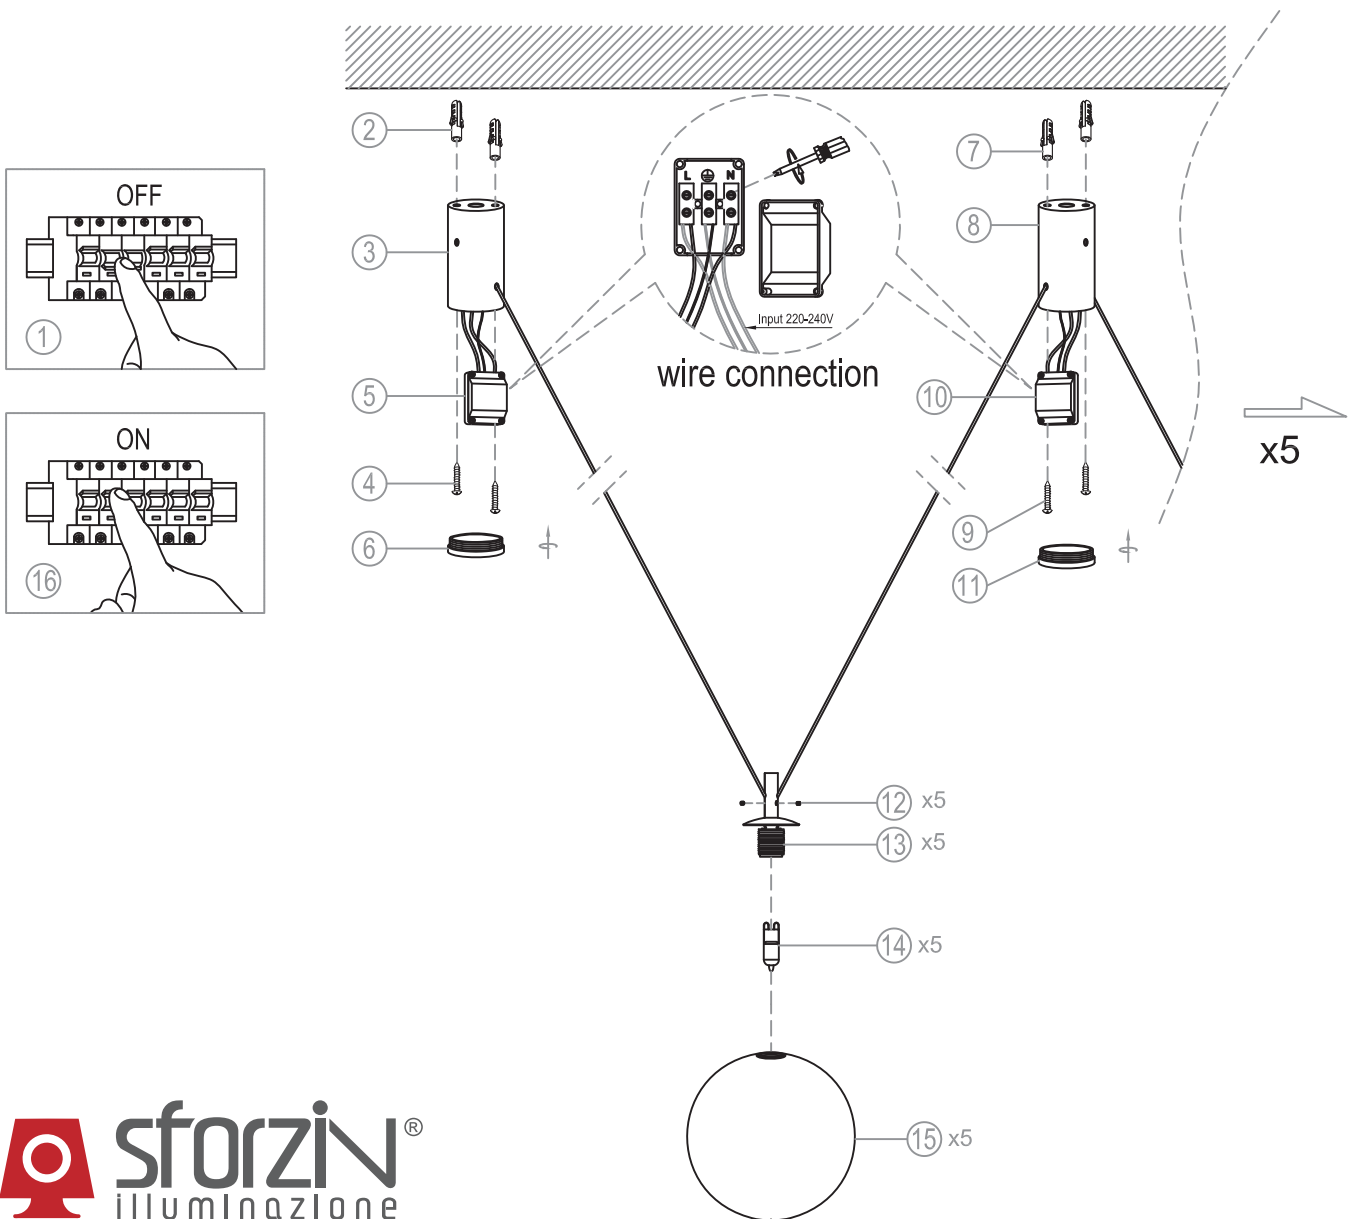

miloox[®]

Model: 1744.144

G9x 5 x 40W MAX,
220~240V 50/60Hz

Imported from Sforzin Illuminazione,
Viale dell'industria 21.20037.Paderno
Dugnano-Milano Italy.Made in China
www.miloox.it

DESIGN: ARCH.DAVIDE NEGRI