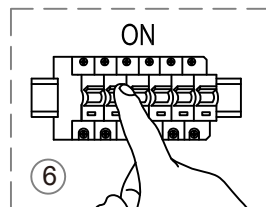

miloox®

Model:1744.150

G9 x 1 x 40W MAX,
220~240V 50/60Hz

Imported from Sforzin Illuminazione,
Viale dell'industria 21.20037.Paderno
Dugnano-Milano Italy.Made in China
www.miloox.it

DESIGN: ARCH.DAVIDE NEGRI