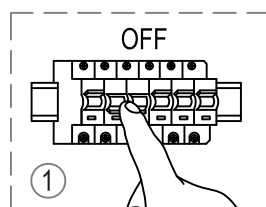

miloox®

Model:1744.150

G9 x 1 x 40W MAX,
220~240V 50/60Hz

Imported from Sforzin Illuminazione,
Viale dell'industria 21.20037.Paderno
Dugnano-Milano Italy.Made in China
www.miloox.it

DESIGN: ARCH.DAVIDE NEGRI