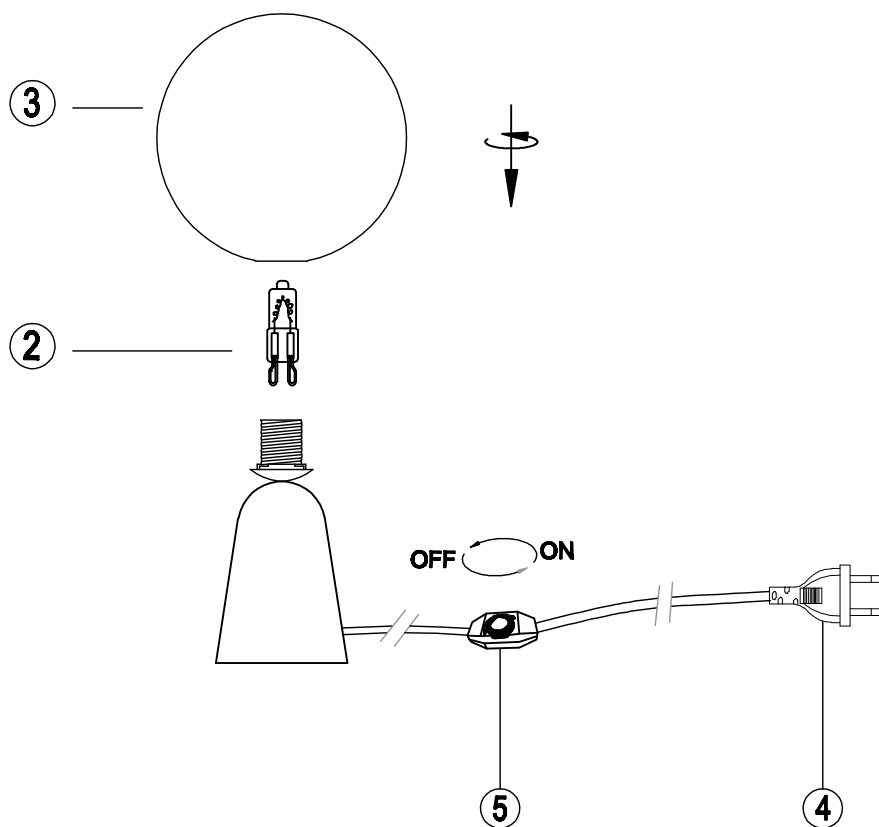

miloox®

Model:1744.150

G9 x 1 x 40W MAX,
220~240V 50/60Hz

Imported from Sforzin Illuminazione,
Viale dell'industria 21.20037.Paderno
Dugnano-Milano Italy.Made in China
www.miloox.it

DESIGN: ARCH.DAVIDE NEGRI