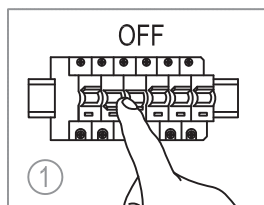

miloox[®]

Model: 1744.164

G9 x 8 x 40W MAX,
220~240V 50/60Hz

Imported from Sforzin Illuminazione,
Viale dell'industria 21.20037.Paderno
Dugnano-Milano Italy.Made in China
www.miloox.it

DESIGN: ARCH.DAVIDE NEGRI