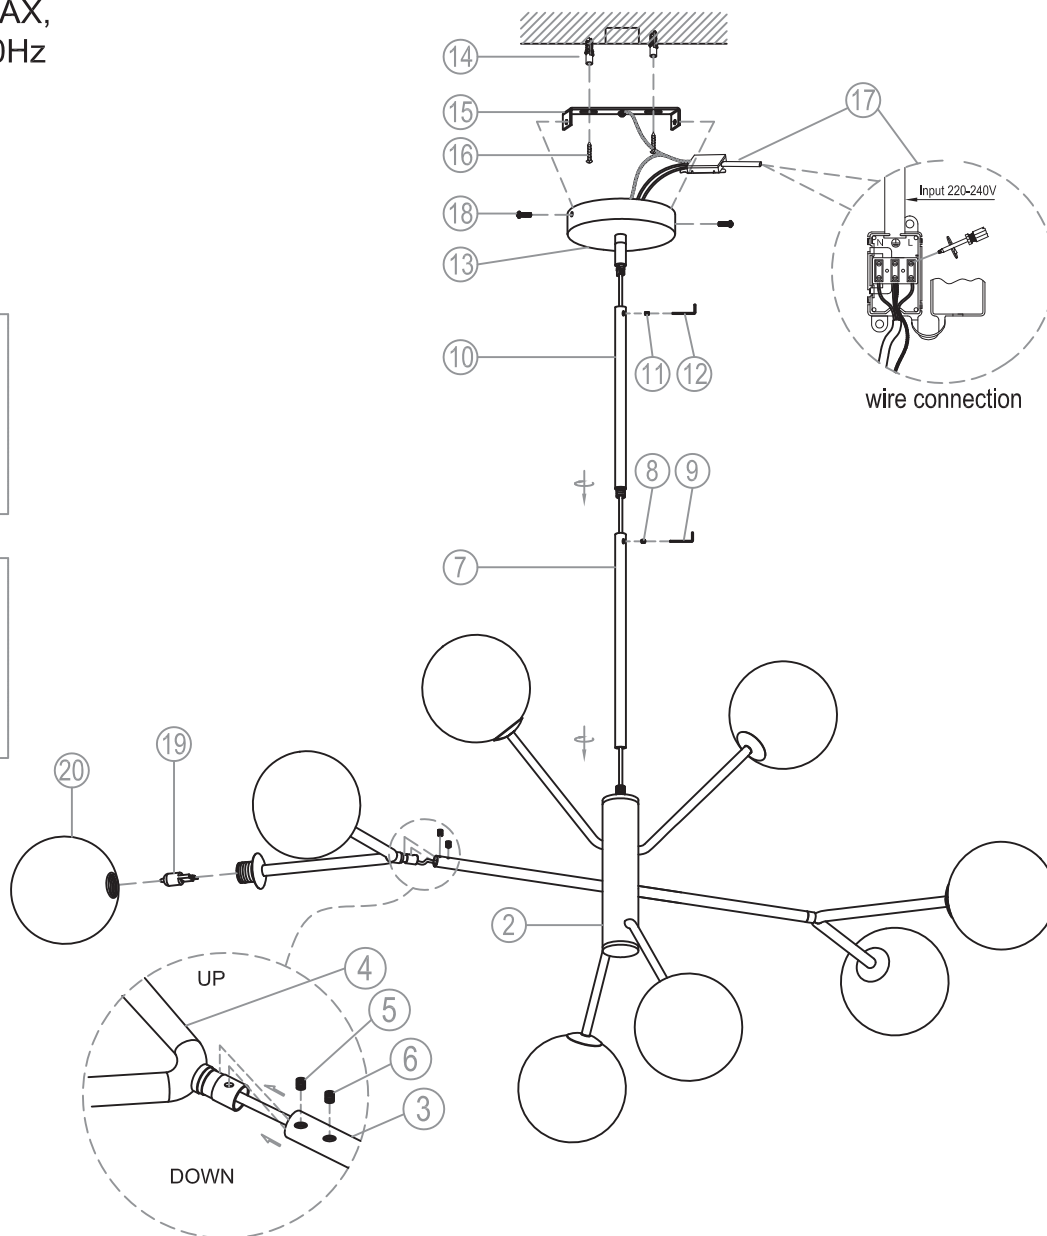

miloox[®]

Model: 1744.164

G9 x 8 x 40W MAX,
220~240V 50/60Hz

Imported from Sforzin Illuminazione,
Viale dell'industria 21.20037.Paderno
Dugnano-Milano Italy.Made in China
www.miloox.it

DESIGN: ARCH.DAVIDE NEGRI