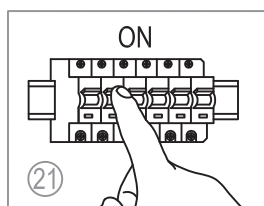

miloox[®]

Model: 1744.164

G9 x 8 x 40W MAX,
220~240V 50/60Hz

Imported from Sforzin Illuminazione,
Viale dell'industria 21.20037.Paderno
Dugnano-Milano Italy.Made in China
www.miloox.it

DESIGN: ARCH.DAVIDE NEGRI