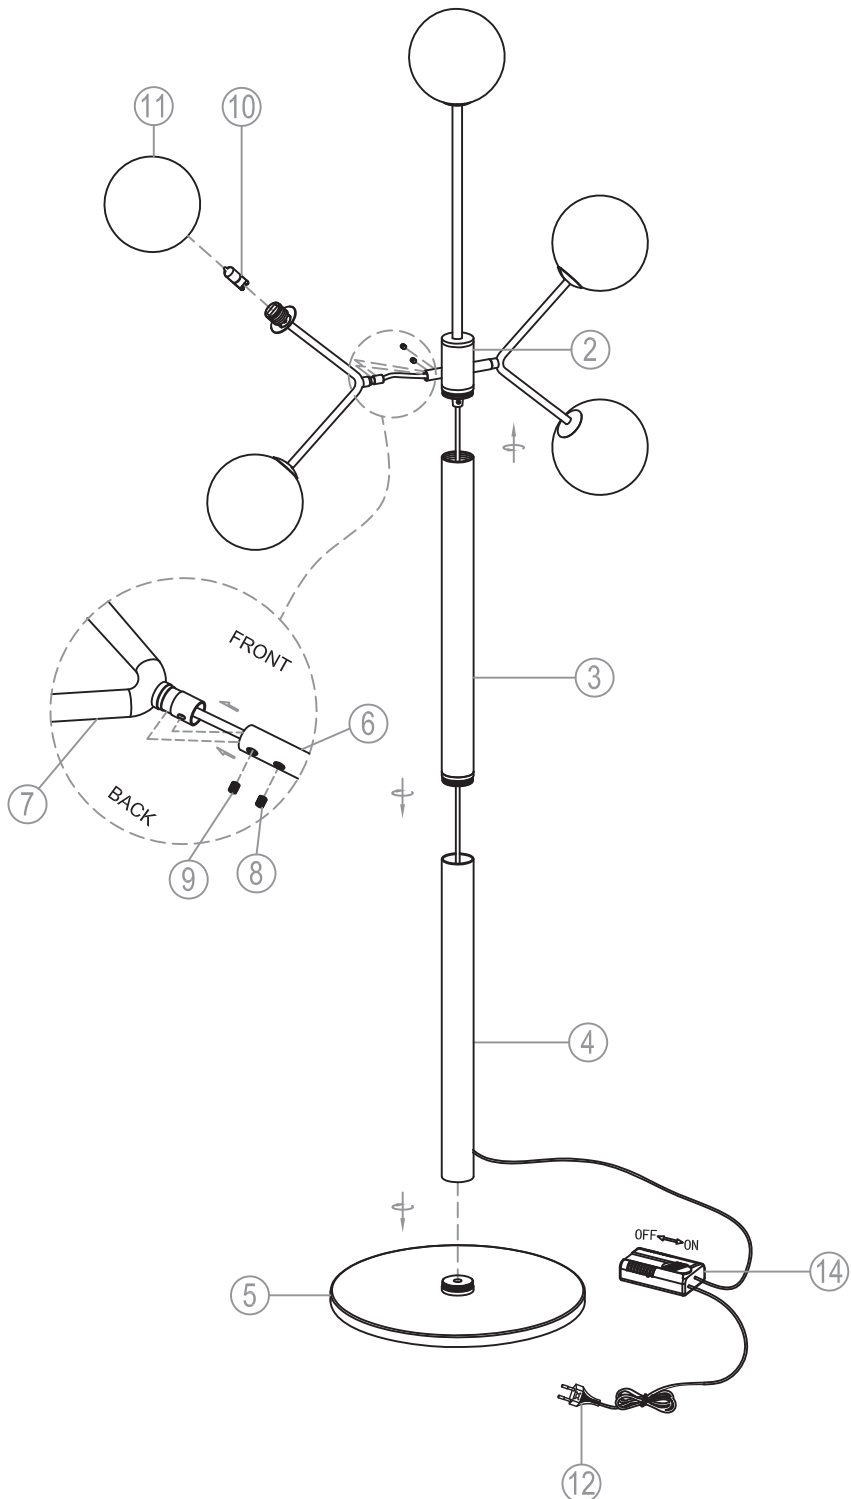

miloox[®]

Model: 1744.168

G9 x 5 x 40W MAX,
220~240V 50/60Hz

Imported from Sforzin Illuminazione,
Viale dell'industria 21.20037.Paderno
Dugnano-Milano Italy.Made in China
www.miloox.it

DESIGN: ARCH.DAVIDE NEGRI