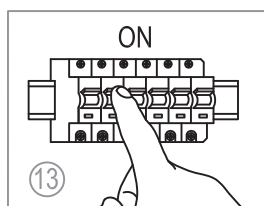

miloox[®]

Model: 1744.168

G9 x 5 x 40W MAX,
220~240V 50/60Hz

Imported from Sforzin Illuminazione,
Viale dell'industria 21.20037.Paderno
Dugnano-Milano Italy.Made in China
www.miloox.it

DESIGN: ARCH.DAVIDE NEGRI