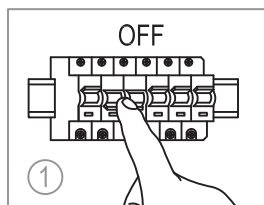

miloox[®]

Model: 1744.168

G9 x 5 x 40W MAX,
220~240V 50/60Hz

Imported from Sforzin Illuminazione,
Viale dell'industria 21.20037.Paderno
Dugnano-Milano Italy.Made in China
www.miloox.it

DESIGN: ARCH.DAVIDE NEGRI