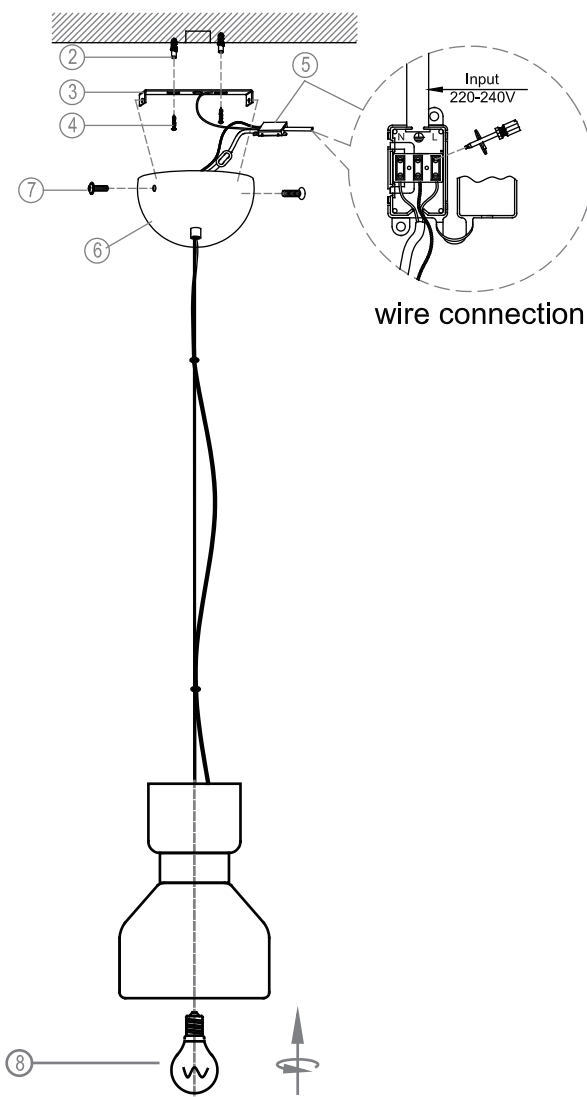

miloox®

Model: 1744.19

E14 x1 x 40W MAX,
220~240V 50/60Hz

Imported from Sforzin Illuminazione,
Viale dell'industria 21.20037.Paderno
Dugnano-Milano Italy.Made in China
www.miloox.it

DESIGN: ARCH.DAVIDE NEGRI