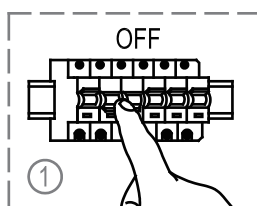

miloox®

Model: 1744.19

E14 x1 x 40W MAX,
220~240V 50/60Hz

Imported from Sforzin Illuminazione,
Viale dell'industria 21.20037.Paderno
Dugnano-Milano Italy.Made in China
www.miloox.it

DESIGN: ARCH.DAVIDE NEGRI