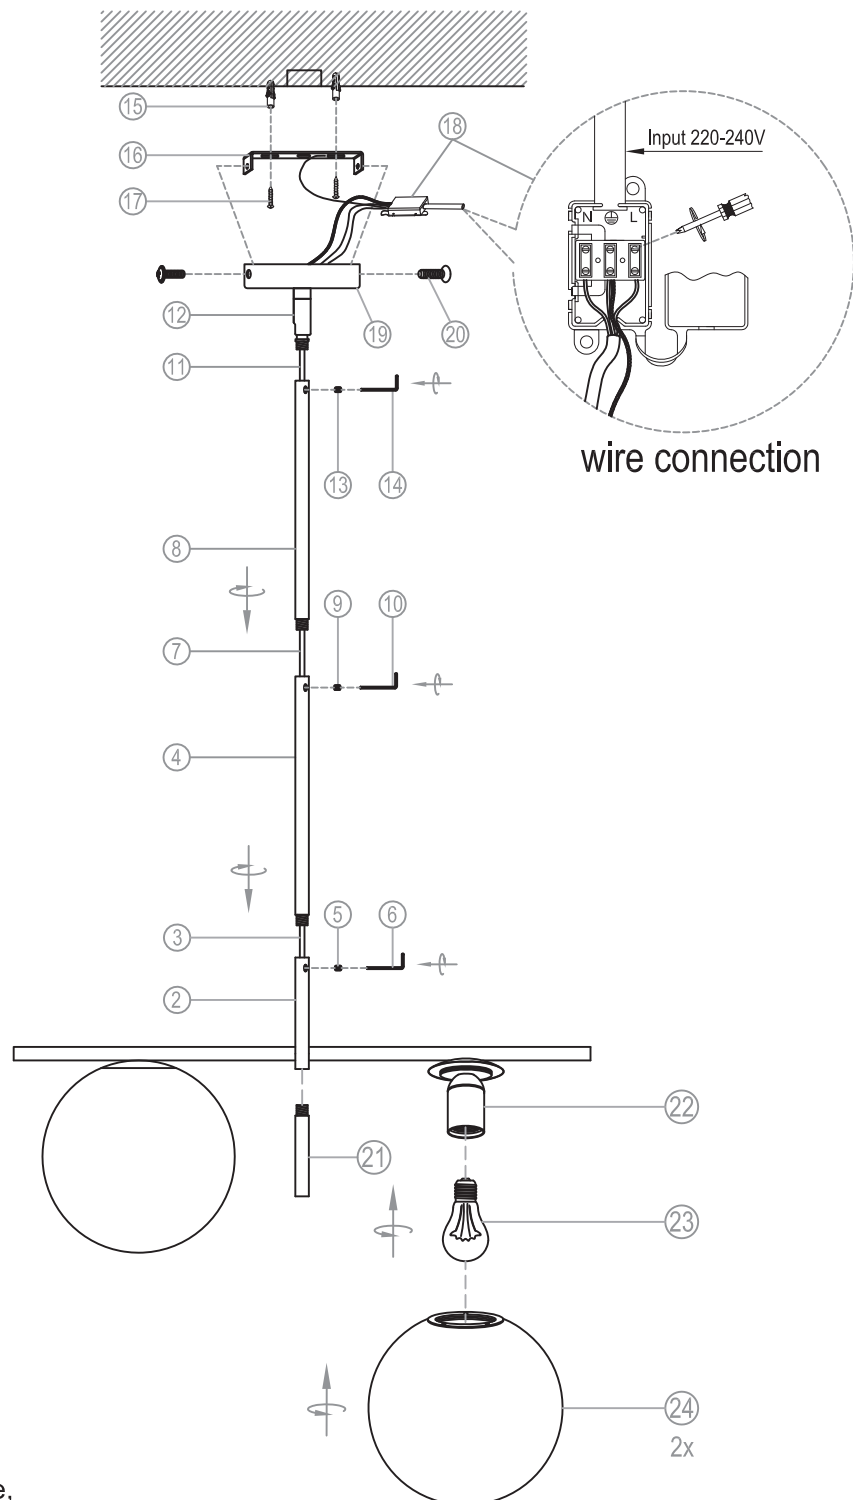

miloox®

Model:1744.64

E27 x 2 x 40W MAX,
220~240V 50/60Hz

Imported from Sforzin Illuminazione,
Viale dell'industria 21.20037.Paderno
Dugnano-Milano Italy.Made in China
www.miloox.it

DESIGN: ARCH.DAVIDE NEGRI