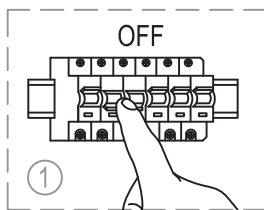

miloox®

Model:1744.64

E27 x 2 x 40W MAX,
220~240V 50/60Hz

Imported from Sforzin Illuminazione,
Viale dell'industria 21.20037.Paderno
Dugnano-Milano Italy.Made in China
www.miloox.it

DESIGN: ARCH.DAVIDE NEGRI