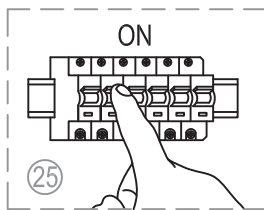

miloox®

Model:1744.64

E27 x 2 x 40W MAX,
220~240V 50/60Hz

Imported from Sforzin Illuminazione,
Viale dell'industria 21.20037.Paderno
Dugnano-Milano Italy.Made in China
www.miloox.it

DESIGN: ARCH.DAVIDE NEGRI