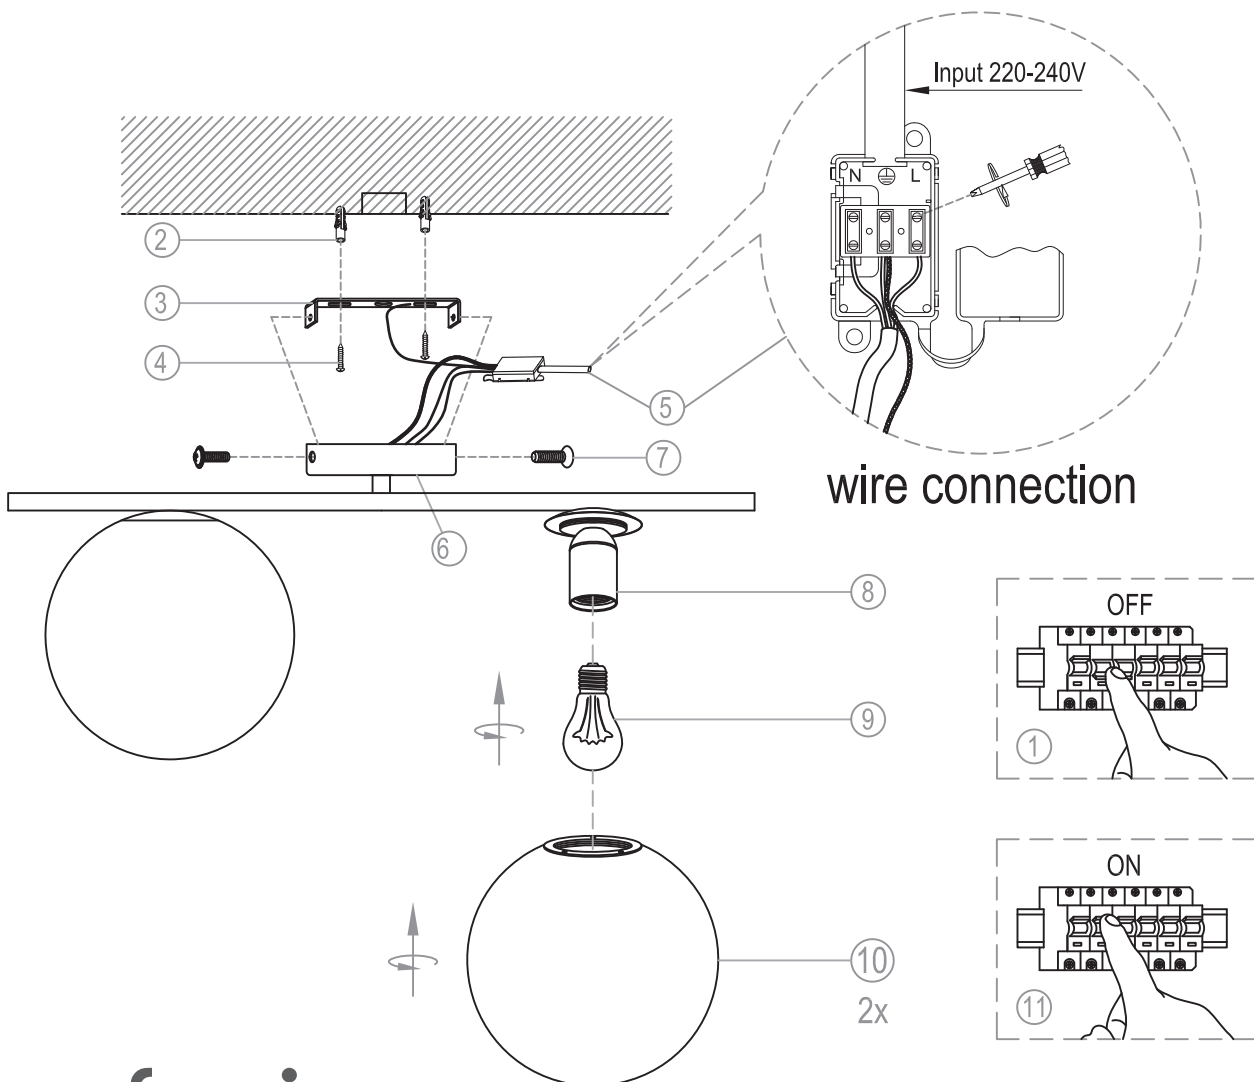

miloox®

Model# 1744.65
2LT CEILING

E27 x 2 x 40W MAX,
220~240V 50/60Hz

Imported from Sforzin Illuminazione,
Viale dell'industria 21.20037.Paderno
Dugnano-Milano Italy.Made in China
www.miloox.it

DESIGN: ARCH.DAVIDE NEGRI