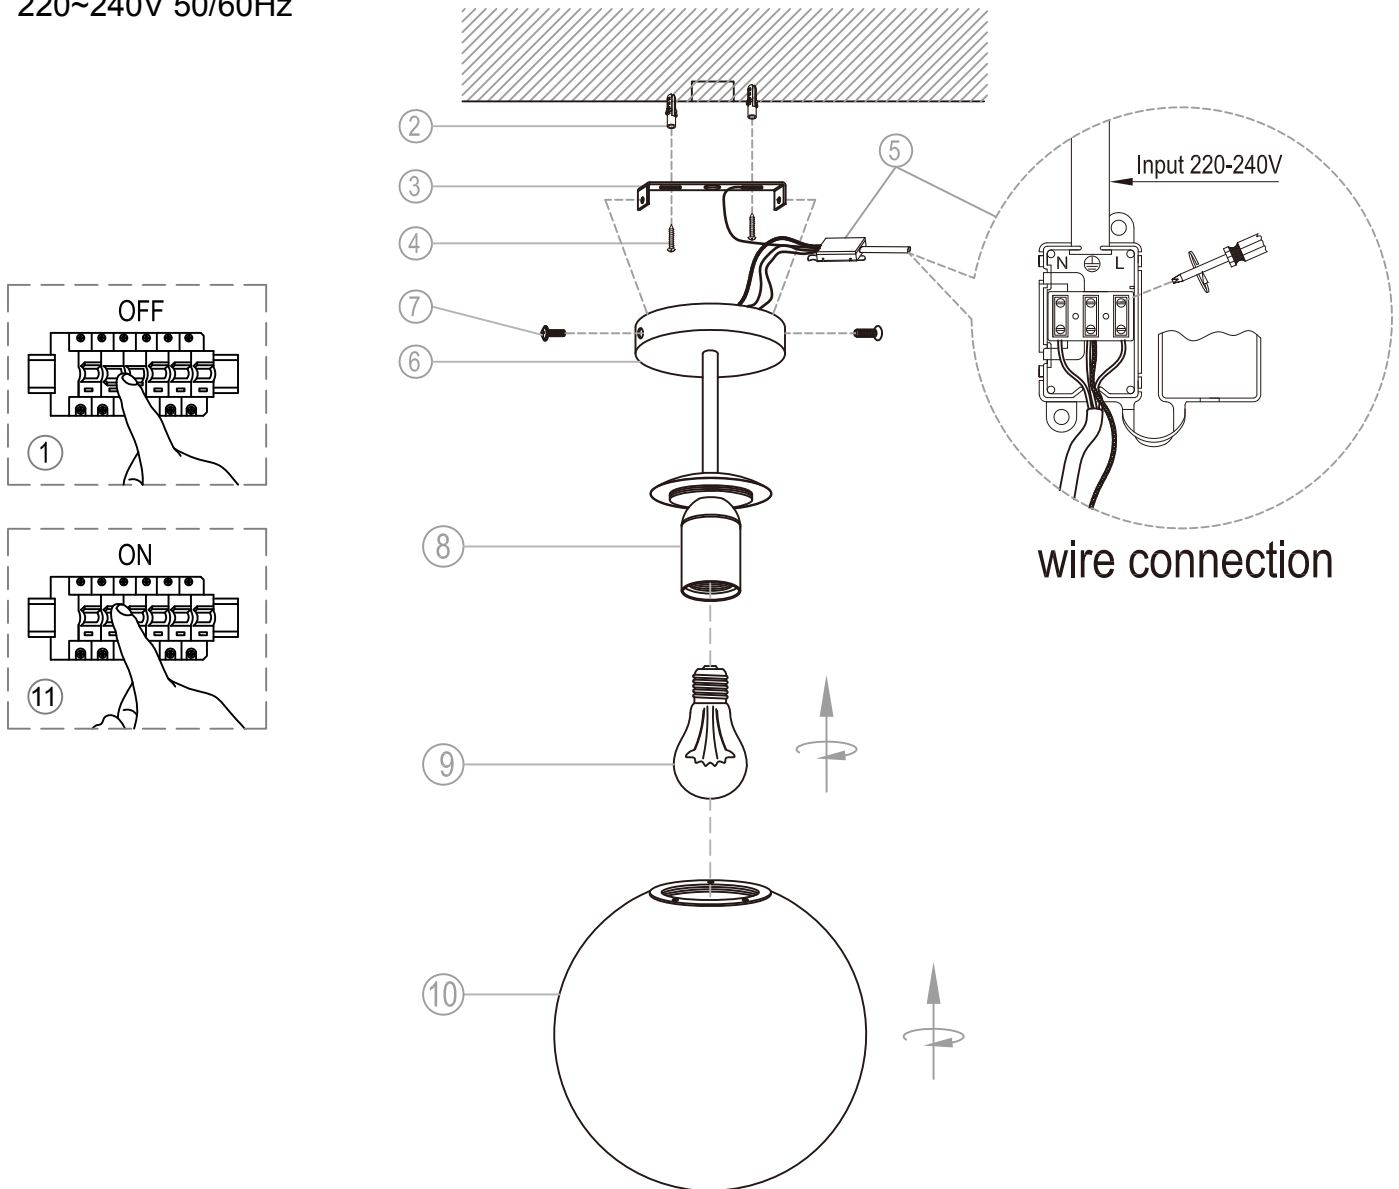

miloox®

Model: 1744.66

E27 x 1 x 40W MAX,
220~240V 50/60Hz

Imported from Sforzin Illuminazione,
Viale dell'industria 21.20037.Paderno
Dugnano-Milano Italy.Made in China
www.miloox.it

DESIGN: ARCH.DAVIDE NEGRI