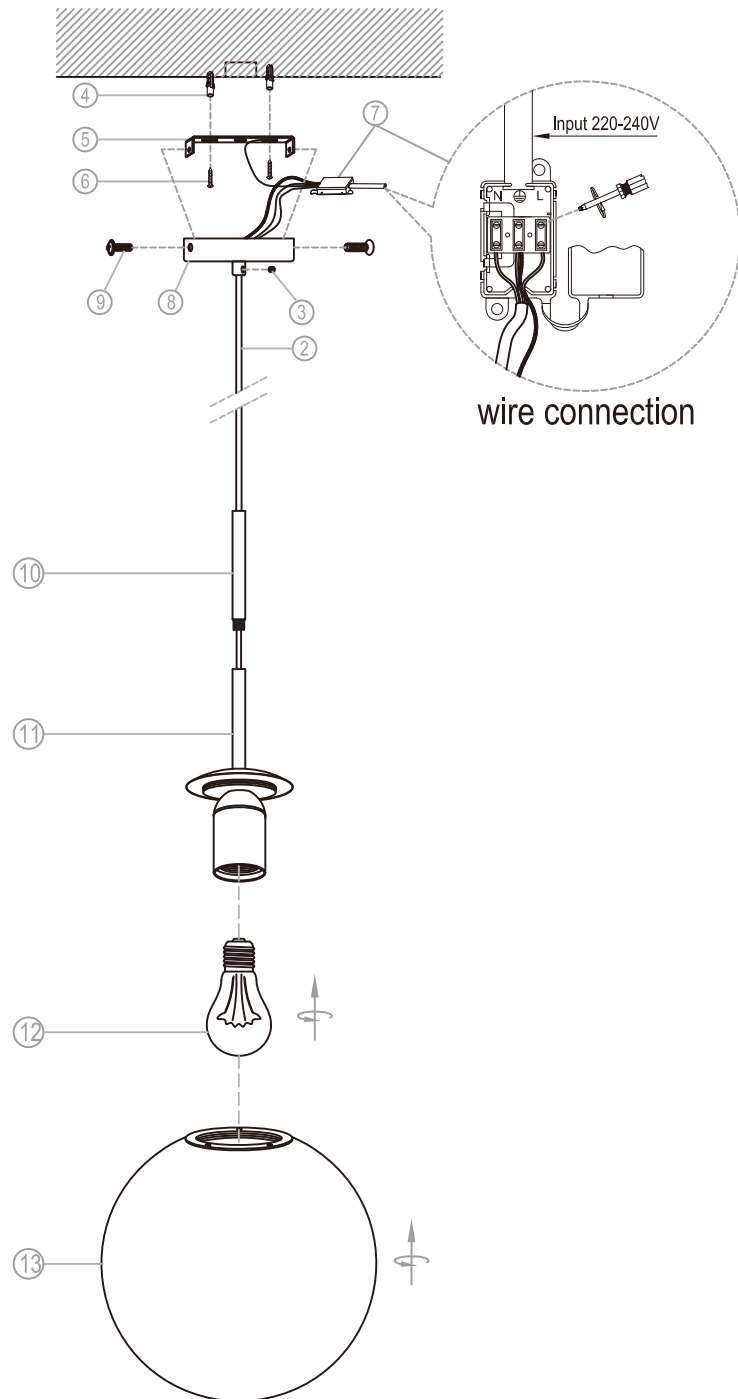

miloox®

Model:1744.70

E27 x 1 x 40W MAX,
220~240V 50/60Hz

Imported from Sforzin Illuminazione,
Viale dell'industria 21.20037.Paderno
Dugnano-Milano Italy.Made in China
www.miloox.it

DESIGN: ARCH.DAVIDE NEGRI