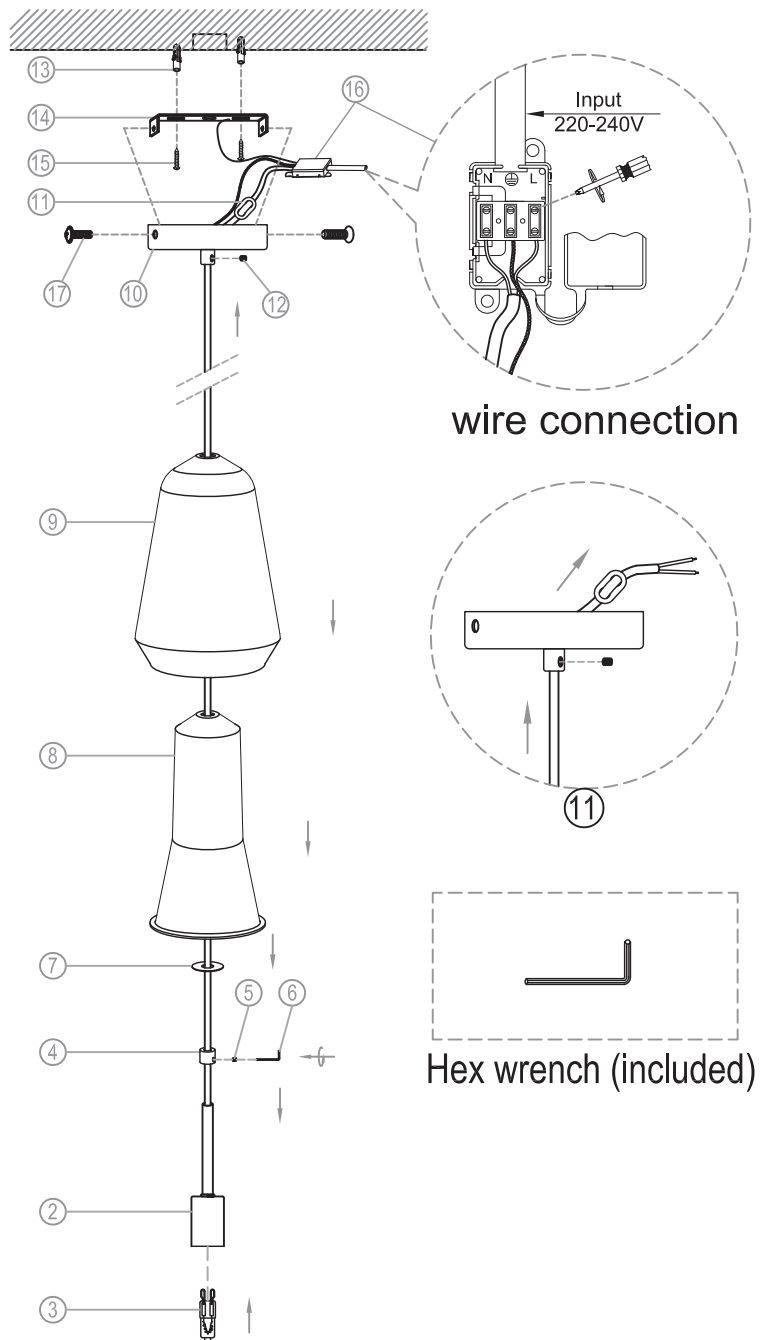

miloox®

Model: 1744.94
1744.88

G9 x 1 x 40W MAX,
220~240V 50/60Hz

Imported from Sforzin Illuminazione,
Viale dell'industria 21.20037.Paderno
Dugnano-Milano Italy.Made in China
www.miloox.it

DESIGN: ARCH.DAVIDE NEGRI