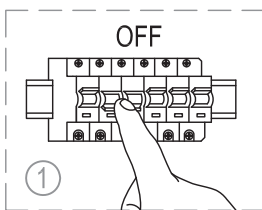

miloox®

Model: 1744.94
1744.88

G9 x 1 x 40W MAX,
220~240V 50/60Hz

Imported from Sforzin Illuminazione,
Viale dell'industria 21.20037.Paderno
Dugnano-Milano Italy.Made in China
www.miloox.it

DESIGN: ARCH.DAVIDE NEGRI