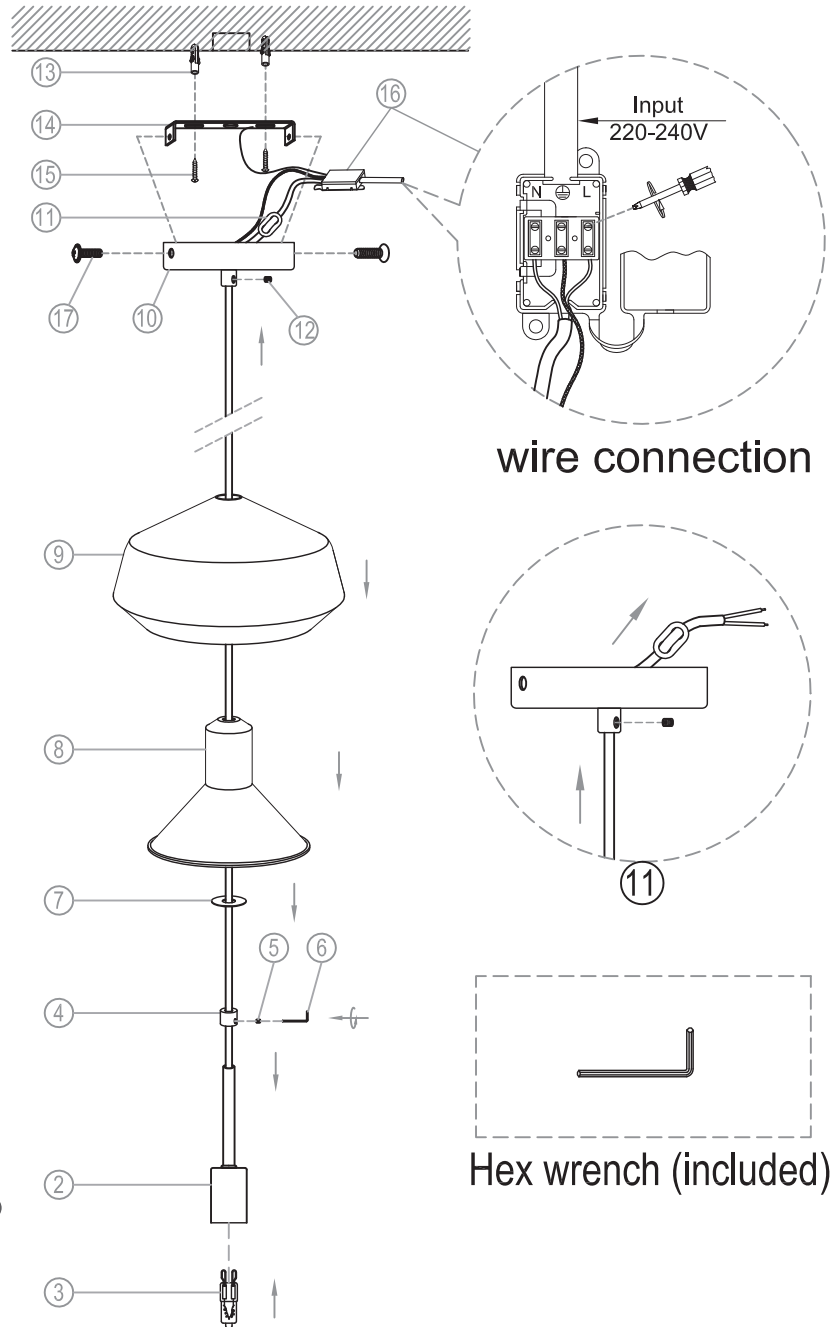

miloox®

Model: 1744.95
1744.90

G9 x 1 x 40W MAX,
220~240V 50/60Hz

Imported from Sforzin Illuminazione,
Viale dell'industria 21.20037.Paderno
Dugnano-Milano Italy.Made in China
www.miloox.it

DESIGN: ARCH.DAVIDE NEGRI