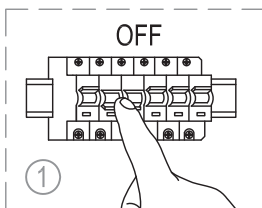

miloox®

Model: 1744.95
1744.90

G9 x 1 x 40W MAX,
220~240V 50/60Hz

Imported from Sforzin Illuminazione,
Viale dell'industria 21.20037.Paderno
Dugnano-Milano Italy.Made in China
www.miloox.it

DESIGN: ARCH.DAVIDE NEGRI