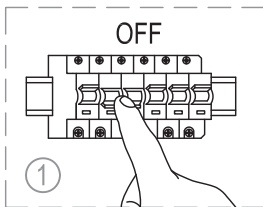

miloox®

Model: 1744.96
1744.97

G9 x 1 x 40W MAX,
220~240V 50/60Hz

Imported from Sforzin Illuminazione,
Viale dell'industria 21.20037.Paderno
Dugnano-Milano Italy.Made in China
www.miloox.it

DESIGN: ARCH.DAVIDE NEGRI