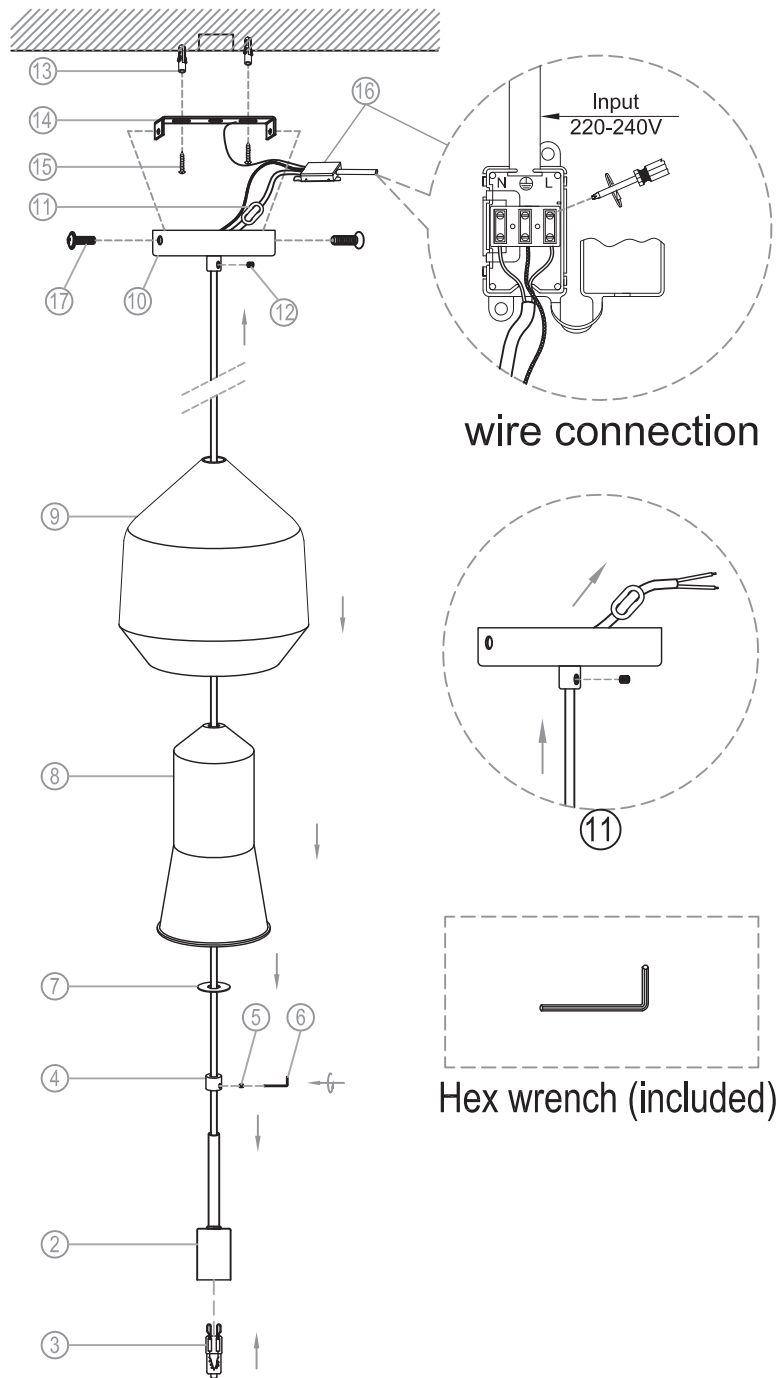

miloox®

Model: 1744.96
1744.97

G9 x 1 x 40W MAX,
220~240V 50/60Hz

Imported from Sforzin Illuminazione,
Viale dell'industria 21.20037.Paderno
Dugnano-Milano Italy.Made in China
www.miloox.it

DESIGN: ARCH.DAVIDE NEGRI