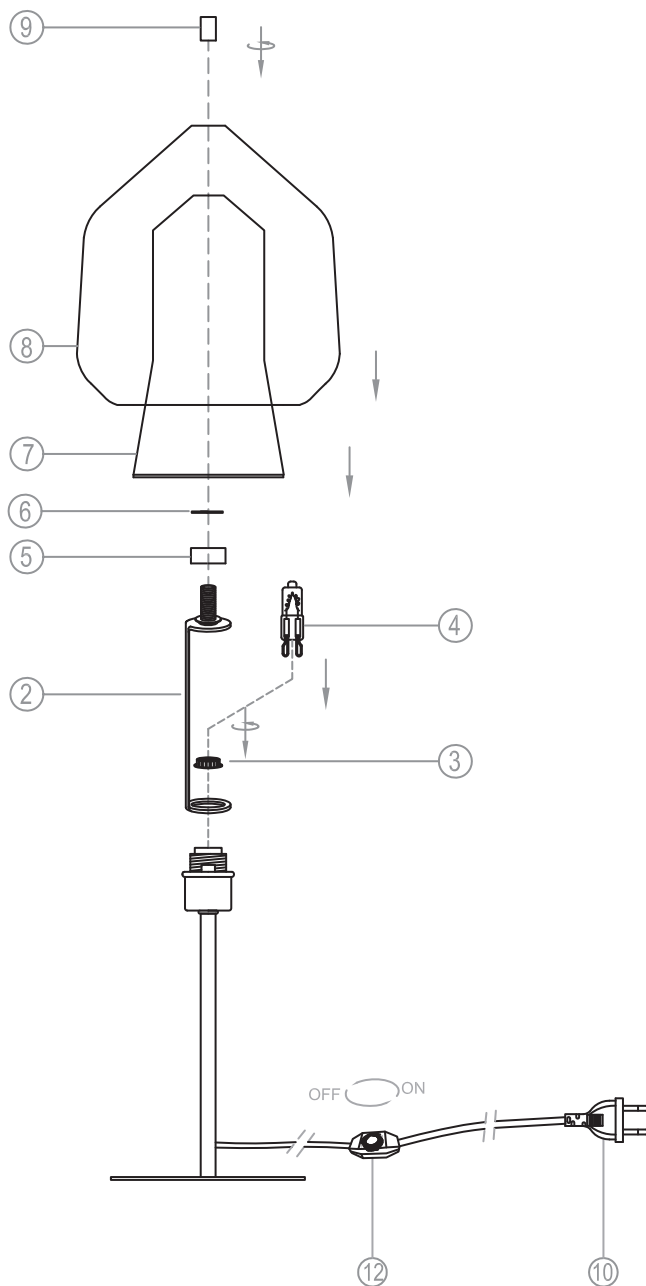

miloox®

Model: 1744.M.135

G9 x 1 x 40W MAX,
220~240V 50/60Hz

Imported from Sforzin Illuminazione,
Viale dell'industria 21.20037.Paderno
Dugnano-Milano Italy.Made in China
www.miloox.it

DESIGN: ARCH.DAVIDE NEGRI