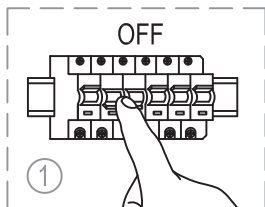

miloox®

Model: 1744.M.135

G9 x 1 x 40W MAX,
220~240V 50/60Hz

Imported from Sforzin Illuminazione,
Viale dell'industria 21.20037.Paderno
Dugnano-Milano Italy.Made in China
www.miloox.it

DESIGN: ARCH.DAVIDE NEGRI