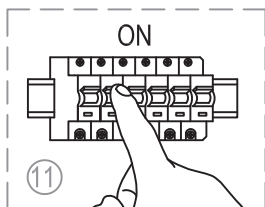

miloox®

Model: 1744.M.135

G9 x 1 x 40W MAX,
220~240V 50/60Hz

Imported from Sforzin Illuminazione,
Viale dell'industria 21.20037.Paderno
Dugnano-Milano Italy.Made in China
www.miloox.it

DESIGN: ARCH.DAVIDE NEGRI