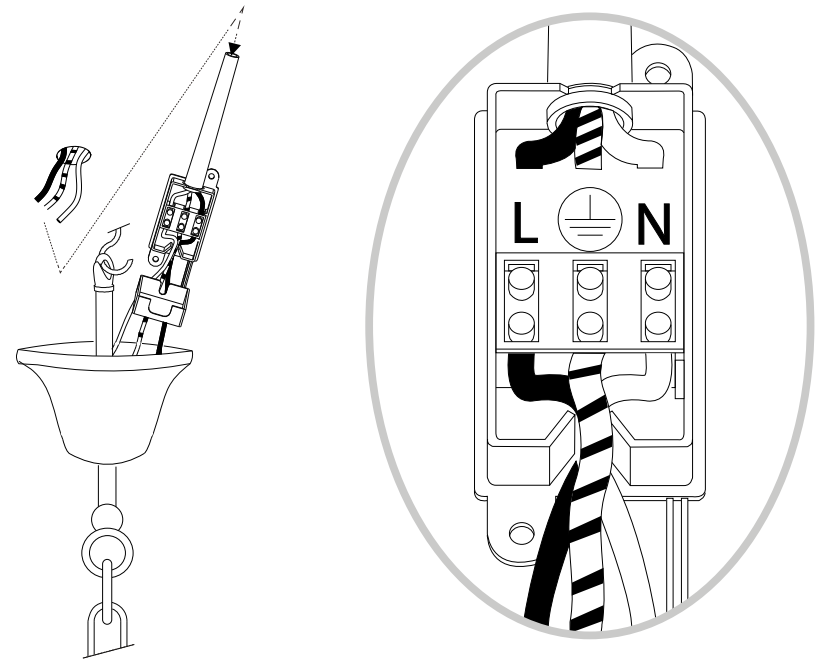

Via Taglio Destro 32  
30035 Mirano (VE) Italy  
www.ideal-lux.com

IDEAL LUX Warehouse

Via delle Industrie, 8/D  
30036 Santa Maria di Sala (Venezia)  
8.00 - 12.00 / 13.30 - 17.00

1

2

3

4

5