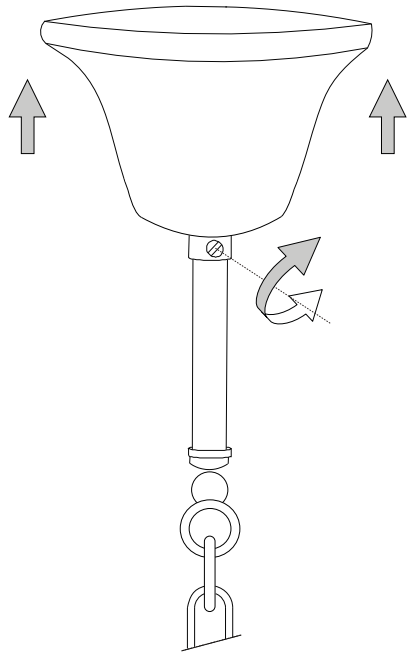

## Justine SP6

Lampada a sospensione  
Suspension lamp  
Suspension  
Pendelleuchte  
Lámpara colgante  
Люстры и подвесы

max 6 x 40W E14 / 220~240V  
50/60 Hz  
- 8021696197500 BIANCO

1530

ø 700

IDEAL LUX s.r.l.

Via Taglio Destro 32  
30035 Mirano (VE) Italy  
www.ideal-lux.com

IDEAL LUX Warehouse

Via delle Industrie, 8/D  
30036 Santa Maria di Sala (Venezia)  
8.00 - 12.00 / 13.30 - 17.00

1

2

3

4

5