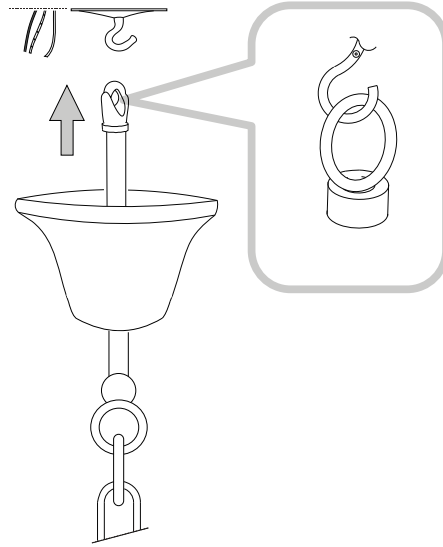

Via Taglio Destro 32  
30035 Mirano (VE) Italy  
www.ideal-lux.com

IDEAL LUX Warehouse

Via delle Industrie, 8/D  
30036 Santa Maria di Sala (Venezia)  
8.00 - 12.00 / 13.30 - 17.00

1

2

3

4

5