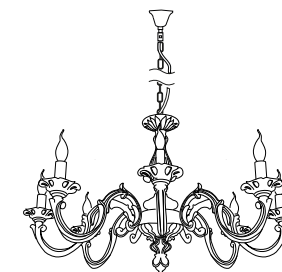

REV 03/08/2021

Justine SP8

Lampada a sospensione
Suspension lamp
Suspension
Pendelleuchte
Lámpara colgante
Люстры и подвесы

max 8 x 40W E14 / 220~240V
50/60 Hz
- 8021696197524 BIANCO

Ø 790

1545

IDEAL LUX s.r.l.