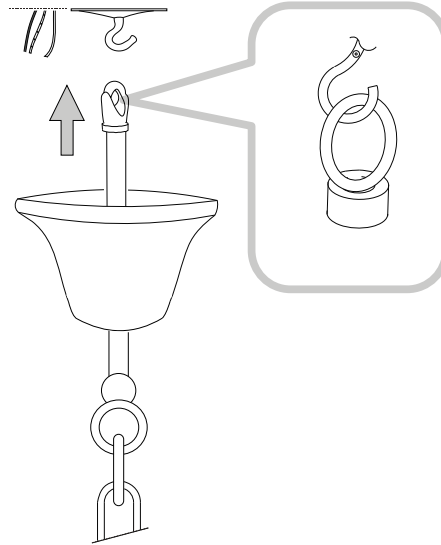

Via Taglio Destro 32
30035 Mirano (VE) Italy
www.ideal-lux.com

IDEAL LUX Warehouse

Via delle Industrie, 8/D
30036 Santa Maria di Sala (Venezia)
8.00 - 12.00 / 13.30 - 17.00

1

2

3

4

5