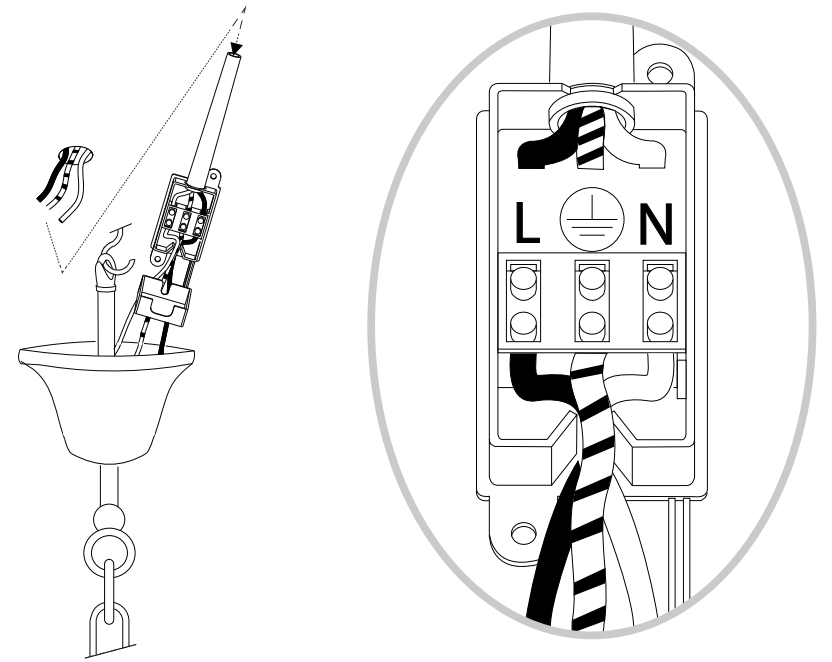

Via Taglio Destro 32
30035 Mirano (VE) Italy
www.ideal-lux.com

IDEAL LUX Warehouse

Via delle Industrie, 8/D
30036 Santa Maria di Sala (Venezia)
8.00 - 12.00 / 13.30 - 17.00

1

2

3

4

5