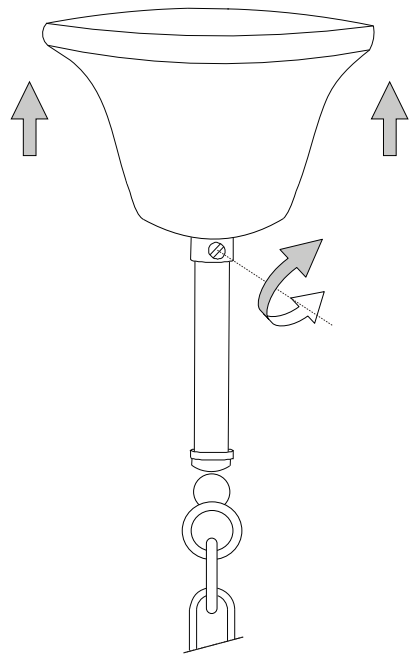

REV 03/08/2021

Justine SP8

Lampada a sospensione
Suspension lamp
Suspension
Pendelleuchte
Lámpara colgante
Люстры и подвесы

max 8 x 40W E14 / 220~240V
50/60 Hz
- 8021696197524 BIANCO

Ø 790

1545

IDEAL LUX s.r.l.

Via Taglio Destro 32
30035 Mirano (VE) Italy
www.ideal-lux.com

IDEAL LUX Warehouse

Via delle Industrie, 8/D
30036 Santa Maria di Sala (Venezia)
8.00 - 12.00 / 13.30 - 17.00

1

2

3

4

5