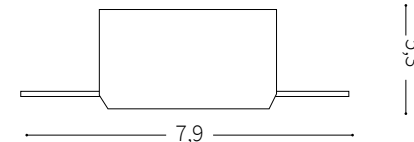

## Samba Square Compact

Lampada da soffitto  
Ceiling lamp  
Plafonnier  
Deckenleuchte  
Lámpara de techo  
Потолочные светильники

max 1 x 35W GU10 / 220~240V  
50/60Hz  
- 8021696229997 BIANCO

IDEAL LUX s.r.l.  
Via Taglio Destro 32  
30035 Mirano (VE) Italy  
www.ideal-lux.com