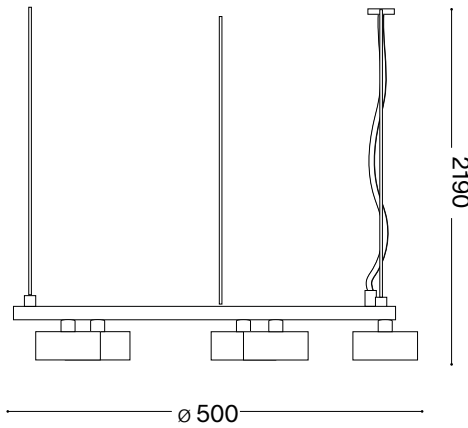

ideal lux®

Minor Round SP5

Lampada a sospensione
 Suspension lamp
 Suspension
 Pendelleuchte
 Lámpara colgante
 Люстры и подвесы

max 5 x15W GX53 / 220~240V
 50/60Hz
 - 8021696235516 NERO

Questo prodotto è fornito con una sorgente luminosa di classe energetica /
 This product is provided with a light source with energy class of: **F**

Fonte luminosa sostituibile dall'utente finale.
 Replaceable light source by an end-user.

ESEGUIRE LE OPERAZIONI SEGUENDO L'ORDINE PROGRESSIVO. L'INSTALLAZIONE DI QUESTO APPARECCHIO DEVE ESSERE EFFETTUATA DA PERSONALE QUALIFICATO.
 FOLLOW THE ASSEMBLY INSTRUCTIONS BY READING THE NUMERICAL PROGRESSION. THE LIGHTING FITTING SHOULD BE INSTALLED BY A QUALIFIED ELECTRICIAN.