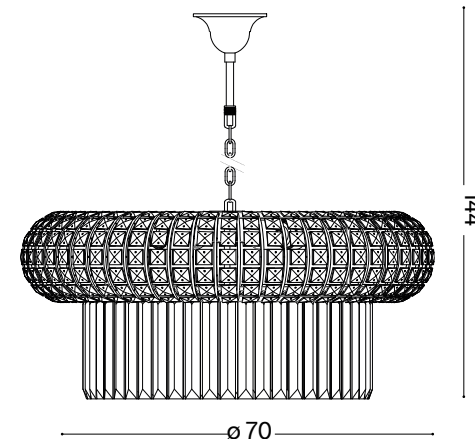

REV 05/03/2021

Nabucco SP16

Lampada a sospensione
Suspension lamp
Suspension
Pendelleuchte
Lámpara colgante
Люстры и подвесы

max 16 x 40W E14 / 220~240V
50/60Hz
- 8021696237800 ORO

Fonte luminosa sostituibile
dall'utente finale.
Replaceable light source
by an end-user.