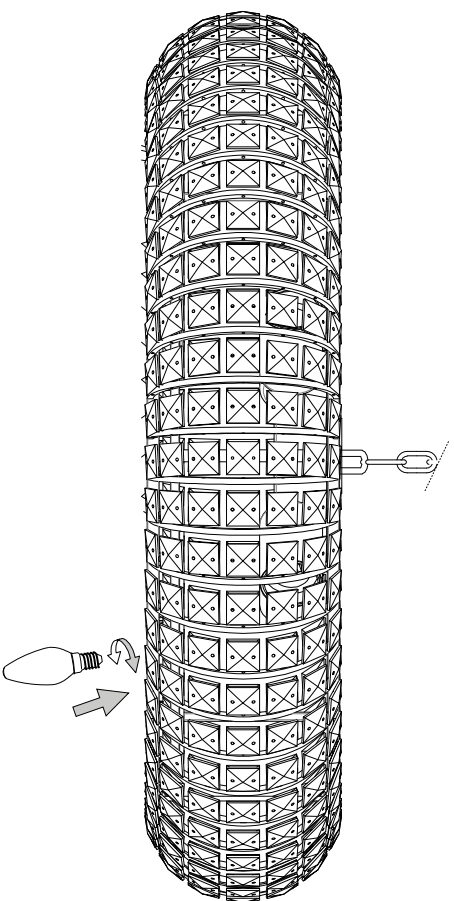

REV 05/03/2021

Nabucco SP16

Lampada a sospensione
Suspension lamp
Suspension
Pendelleuchte
Lámpara colgante
Люстры и подвесы

max 16 x 40W E14 / 220~240V
50/60Hz
- 8021696237800 ORO

Fonte luminosa sostituibile
dall'utente finale.
Replaceable light source
by an end-user.

IDEAL LUX s.r.l.
Via Taglio Destro 32
30035 Mirano (VE) Italy
www.ideal-lux.com

IDEAL LUX Warehouse
Via delle Industrie, 8/D
30036 Santa Maria di Sala (Venezia)
8.00 - 12.00 / 13.30 - 17.00

1

2

3

4

5

6