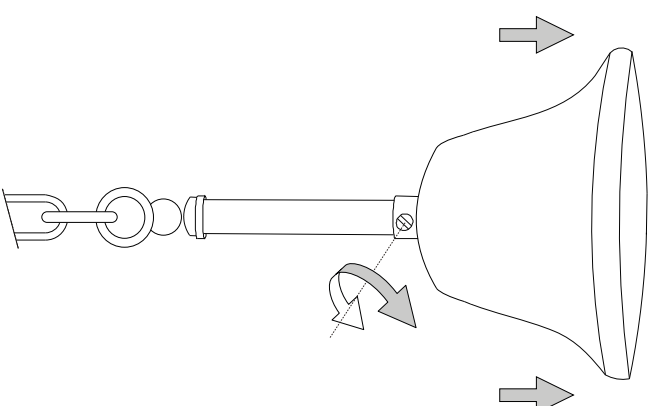

REV 05/03/2021

Nabucco SP16

Lampada a sospensione
Suspension lamp
Suspension
Pendelleuchte
Lámpara colgante
Люстры и подвесы

max 16 x 40W E14 / 220~240V
50/60Hz
- 8021696237800 ORO

Fonte luminosa sostituibile
dall'utente finale.
Replaceable light source
by an end-user.

IDEAL LUX s.r.l.
Via Taglio Destro 32
30035 Mirano (VE) Italy
www.ideal-lux.com

IDEAL LUX Warehouse
Via delle Industrie, 8/D
30036 Santa Maria di Sala (Venezia)
8.00 - 12.00 / 13.30 - 17.00

1

2

3

4

5

6