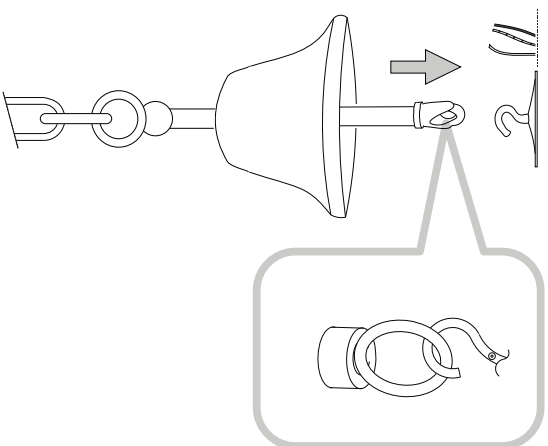

REV 05/03/2021

Nabucco SP16

Lampada a sospensione
Suspension lamp
Suspension
Pendelleuchte
Lámpara colgante
Люстры и подвесы

max 16 x 40W E14 / 220~240V
50/60Hz
- 8021696237800 ORO

Fonte luminosa sostituibile
dall'utente finale.
Replaceable light source
by an end-user.

IDEAL LUX s.r.l.
Via Taglio Destro 32
30035 Mirano (VE) Italy
www.ideal-lux.com

IDEAL LUX Warehouse
Via delle Industrie, 8/D
30036 Santa Maria di Sala (Venezia)
8.00 - 12.00 / 13.30 - 17.00

1

2

3

4

5

6