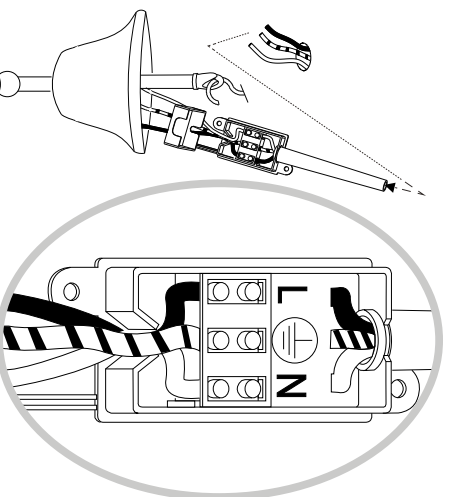

REV 05/03/2021

Nabucco SP16

Lampada a sospensione
Suspension lamp
Suspension
Pendelleuchte
Lámpara colgante
Люстры и подвесы

max 16 x 40W E14 / 220~240V
50/60Hz
- 8021696237800 ORO

Fonte luminosa sostituibile
dall'utente finale.
Replaceable light source
by an end-user.

IDEAL LUX s.r.l.
Via Taglio Destro 32
30035 Mirano (VE) Italy
www.ideal-lux.com

IDEAL LUX Warehouse
Via delle Industrie, 8/D
30036 Santa Maria di Sala (Venezia)
8.00 - 12.00 / 13.30 - 17.00

1

2

3

4

5

6