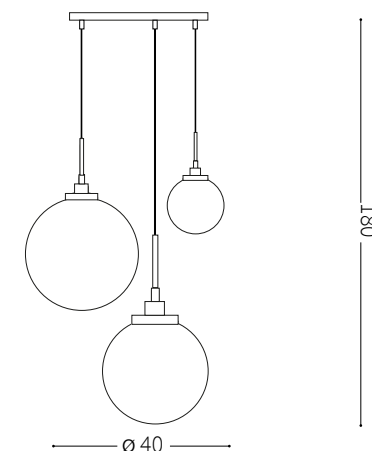

ideal lux®

ideal lux®

REV 04/12/2019

Grape SP3

Lampada a sospensione
Suspension lamp
Suspension
Pendelleuchte
Lámpara colgante
Люстры и подвесы

max 3 x 28W G9 / 220~240V
50/60Hz
- 8021696241340 OTTONE SAT.