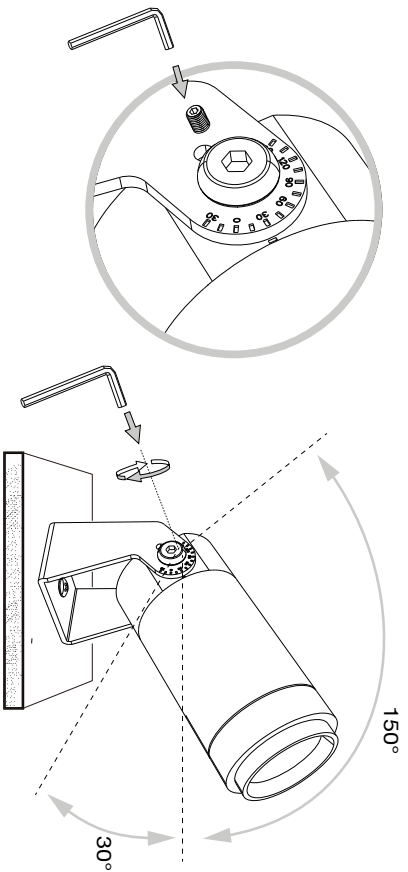

**MORSETTERA E SCATOLA DI DERIVAZIONE NON INCLUSE. NON INSTALLARE IN AVALLAMENTI O IN ZONE DI RISTAGNO D'ACQUA.**  
**JUNCTION AND TERMINAL BOXES NOT INCLUDED. AVOID INSTALLATION IN DIPS OR IN WATER STAGNATION AREAS.**

1

2

3

4

**\* MORSETTERA IP68 2 x 1,5 mm<sup>2</sup> NECESSARIA, NON INCLUSA - 248615  
 TERMINAL BOX IP68 2 x 1,5 mm<sup>2</sup> REQUIRED, NOT INCLUDED - 248615**

SCHERMO NON NECESSARIO NON INCLUSO.  
ANTI GLARE RING NOT REQUIRED, NOT INCLUDED