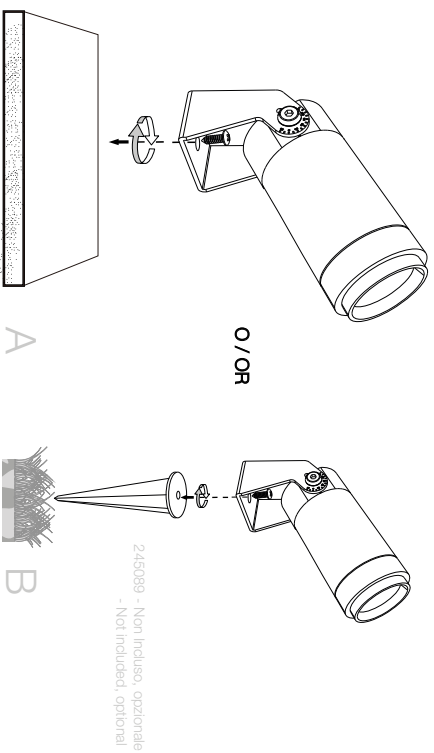

MORSETTERA E SCATOLA DI DERIVAZIONE NON INCLUSE. NON INSTALLARE IN AVALLAMENTI O IN ZONE DI RISTAGNO D'ACQUA.
JUNCTION AND TERMINAL BOXES NOT INCLUDED. AVOID INSTALLATION IN DIPS OR IN WATER STAGNATION AREAS.

1

2

3

4

*** MORSETTERA IP68 2 x 1,5 mm² NECESSARIA, NON INCLUSA - 248615
TERMINAL BOX IP68 2 x 1,5 mm² REQUIRED, NOT INCLUDED - 248615**