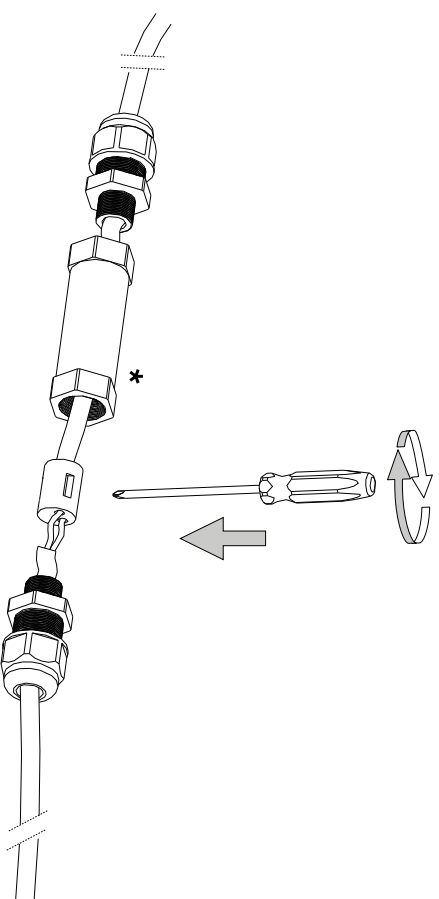

**MORSETTERA E SCATOLA DI DERIVAZIONE NON INCLUSE. NON INSTALLARE IN AVALLAMENTI O IN ZONE DI RISTAGNO D'ACQUA.**  
**JUNCTION AND TERMINAL BOXES NOT INCLUDED. AVOID INSTALLATION IN DIPS OR IN WATER STAGNATION AREAS.**

1

2

3

4

**\* MORSETTERA IP68 2 x 1,5 mm<sup>2</sup> NECESSARIA, NON INCLUSA - 248615  
 TERMINAL BOX IP68 2 x 1,5 mm<sup>2</sup> REQUIRED, NOT INCLUDED - 248615**

SCHERMO NON NECESSARIO NON INCLUSO.  
ANTI GLARE RING NOT REQUIRED, NOT INCLUDED

ESeguire le operazioni seguendo l'ordine progressivo  
Follow the assembly instructions by reading the numerical progression

L'installazione di questo apparecchio deve essere effettuata da personale qualificato  
The lighting fitting should be installed by a qualified electrician