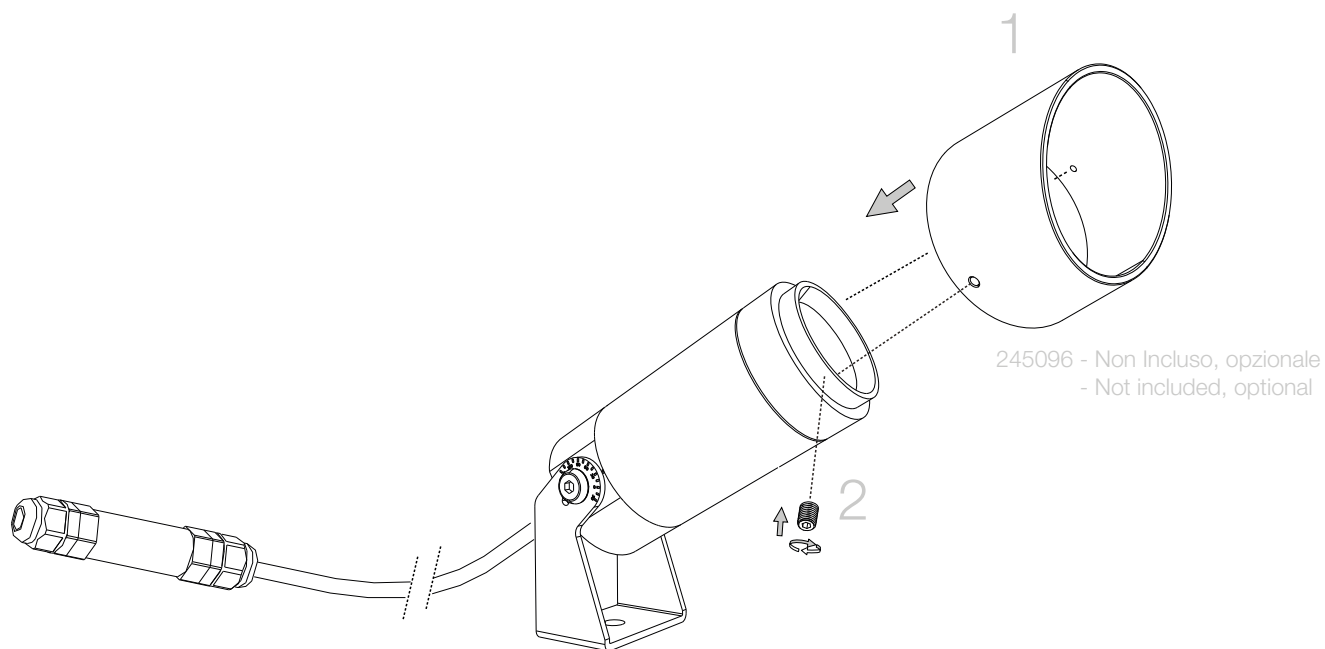

1

2

3

4

**\* MORSETTERA IP68 2 x 1,5 mm<sup>2</sup> NECESSARIA, NON INCLUSA - 248615  
 TERMINAL BOX IP68 2 x 1,5 mm<sup>2</sup> REQUIRED, NOT INCLUDED - 248615**

SCHERMO NON NECESSARIO NON INCLUSO.  
ANTI GLARE RING NOT REQUIRED, NOT INCLUDED

ESeguire le operazioni seguendo l'ordine progressivo  
Follow the assembly instructions by reading the numerical progression

L'installazione di questo apparecchio deve essere effettuata da personale qualificato  
The lighting fitting should be installed by a qualified electrician