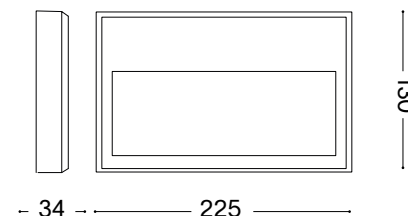

## Febe-1 AP

Lampada da parete  
Wall lamp  
Applique  
Wandleuchte  
Lámpara de pared  
Настенные светильники

LED

6W LED / 220~240V 50/60Hz  
- 8021696250854 ANTRACITE  
- 8021696268347 BIANCO

Questo prodotto è fornito con una sorgente luminosa di classe energetica /  
This product is provided with a light source with energy class of:  
D