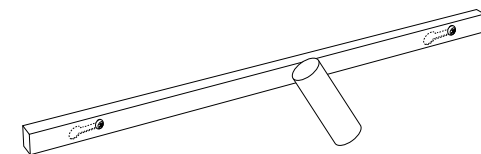

1

MORSETTIERA NON INCLUSA
TERMINAL BOX NOT INCLUDED

2