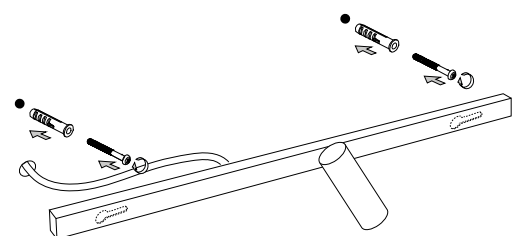

1

MORSETTIERA NON INCLUSA
TERMINAL BOX NOT INCLUDED

2

A

B

C

D

3