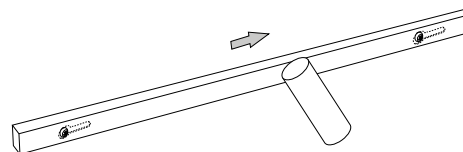

1

MORSETTIERA NON INCLUSA
TERMINAL BOX NOT INCLUDED

2