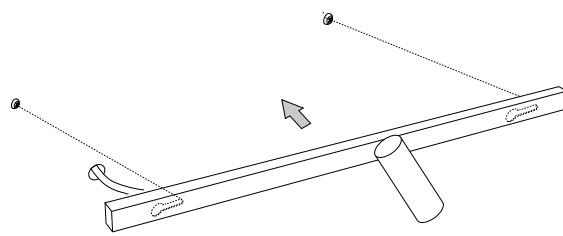

IDEAL LUX Warehouse
Via delle Industrie, 8/D
30036 Santa Maria di Sala (Venezia)
8.00 - 12.00 / 13.30 - 17.00

1

MORSETTIERA NON INCLUSA
TERMINAL BOX NOT INCLUDED

2

A

B

C

D