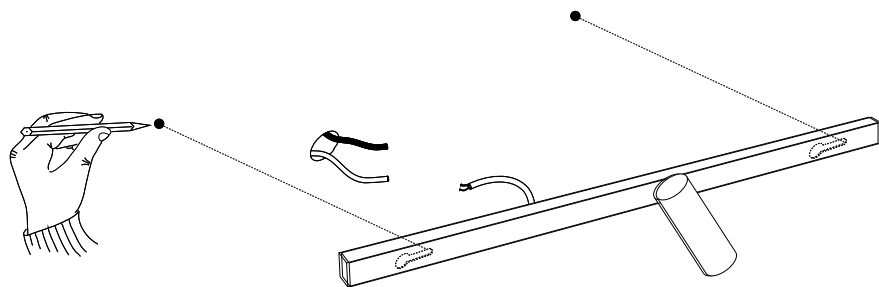

IDEAL LUX Warehouse
Via delle Industrie, 8/D
30036 Santa Maria di Sala (Venezia)
8.00 - 12.00 / 13.30 - 17.00

1

MORSETTIERA NON INCLUSA
TERMINAL BOX NOT INCLUDED

2

A

B

C

D