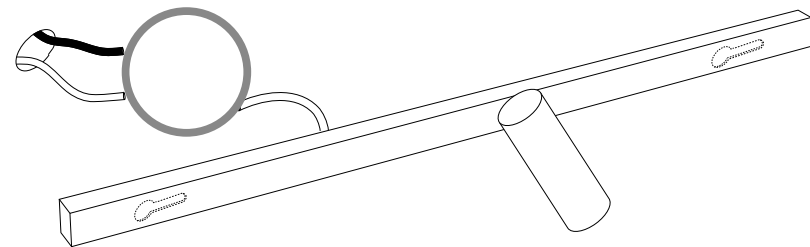

IDEAL LUX Warehouse
Via delle Industrie, 8/D
30036 Santa Maria di Sala (Venezia)
8.00 - 12.00 / 13.30 - 17.00

1

MORSETTIERA NON INCLUSA
TERMINAL BOX NOT INCLUDED

2

A

B

C

D