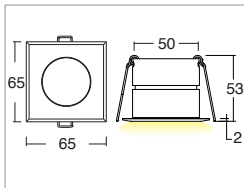

**Applicazione**  
Soffitto / Parete

Faro da incasso IP40.  
Corpo in lega di alluminio e flangia in alluminio o acciaio con vetro frontale di protezione.  
Installazione a soffitto o parete con molle o con apposita controcassa.  
Fornito con 150mm di cavo.  
Unità di alimentazione non compresa.

**Application**  
Ceiling / wall

Recessed spotlight IP40.  
Aluminum alloy body with aluminum or steel flange and glass front protection.  
Ceiling or wall installation with springs or outer casing provided  
Provided with 150mm of cable.  
Power supply unit not included

KELVIN	CRI	LUMEN EFFETTIVI / REAL OUTPUT
2700	90	~ 390
3000	90	~490
4000	80	~505

**Kira 6W**

Codice/Cod: **3194**

FORMA SHAPE	FINITURA FINISH	COLORE COLOUR	OTTICHE OPTICALS
Tondo / Round <b>10</b>	Light Grey <b>1</b>	Red <b>4</b>	50° <b>5</b>
Quadrato / Square <b>20</b>	White <b>3</b>	Green <b>5</b>	Diffused <b>0</b>
	Black <b>6</b>	Blu <b>6</b>	
	Inox <b>7</b>	RGB <b>9</b>	