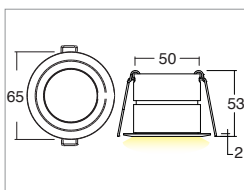

**Applicazione**  
Soffitto / Parete

Faro da incasso IP40.  
Corpo in lega di alluminio e flangia in alluminio o acciaio con vetro frontale di protezione.  
Installazione a soffitto o parete con molle o con apposita controcassa.  
Fornito con 150mm di cavo.  
Unità di alimentazione non compresa.

**Application**  
Ceiling / wall

Recessed spotlight IP40.  
Aluminum alloy body with aluminum or steel flange and glass front protection.  
Ceiling or wall installation with springs or outer casing provided  
Provided with 150mm of cable.  
Power supply unit not included

KELVIN	CRI	LUMEN EFFETTIVI / REAL OUTPUT
2700	90	~ 390
3000	90	~490
4000	80	~505

**Kira 6W**

Codice/Cod: **3194**

FORMA SHAPE	FINITURA FINISH	COLORE COLOUR	OTTICHE OPTICALS
Tondo / Round <b>10</b>	Light Grey <b>1</b>	Red <b>4</b>	50° <b>5</b>
Quadrato / Square <b>20</b>	White <b>3</b>	Green <b>5</b>	Diffused <b>0</b>
	Black <b>6</b>	Blu <b>6</b>	
	Inox <b>7</b>	RGB <b>9</b>	