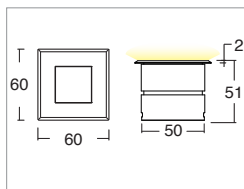

Applicazione
Soffitto / Parete

Faro da incasso IP40
Corpo e flangia in lega di alluminio con vetro frontale di protezione.
Installazione a soffitto o parete con molle o con apposita controcassa.
Fornito con 150mm di cavo.
Unità di alimentazione non compresa.

KELVIN	CRI	LUMEN EFFETTIVI / REAL OUTPUT
2700	90	~ 390
3000	90	~490
4000	80	~505

Nimo 6W

Codice/Cod: **3202**

FORMA SHAPE	FINITURA FINISH	COLORE COLOUR	OTTICHE OPTICALS
Quadrato / Square 20	Light Grey 1 White 3	Red 4 Green 5 Blu 6 RGB 9	50° 5 Diffused 0