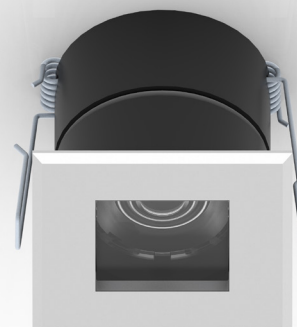

Applicazione
Soffitto / Parete

Faro da incasso IP40
Corpo e flangia in lega di alluminio con vetro frontale di protezione.
Installazione a soffitto o parete con molle o con apposita controcassa.
Fornito con 150mm di cavo.
Unità di alimentazione non compresa.

Application
Ceiling / wall

Recessed spotlight IP40
Aluminum alloy body and flange with glass front protection
Ceiling or wall installation with springs or outer casing provided
Provided with 150mm of cable
Power supply unit not included

KELVIN	CRI	LUMEN EFFETTIVI / REAL OUTPUT
2700	90	~ 390
3000	90	~490
4000	80	~505

Nimo 6W

Codice/Cod: **3202**

FORMA SHAPE	FINITURA FINISH	COLORE COLOUR	OTTICHE OPTICALS
Quadrato / Square 20	Light Grey 1 White 3	Red 4 Green 5 Blu 6 RGB 9	50° 5 Diffused 0