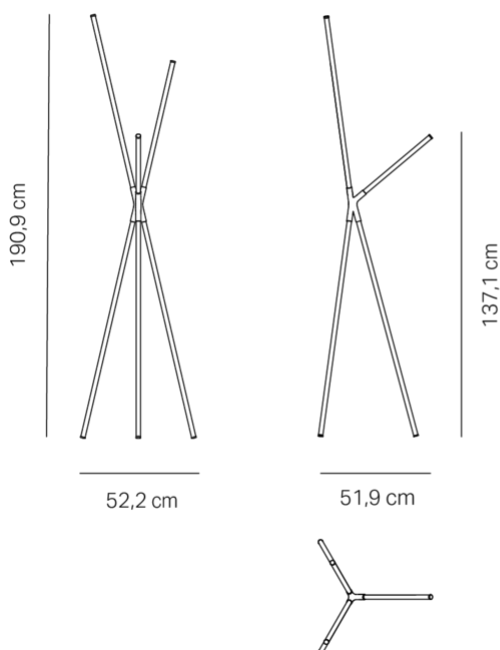

Brilliant _Lampada da terra

La lampada da terra Brilliant è caratterizzata da tre lunghi diffusori cilindrici in policarbonato disposti a treppiede, che generano un'emissione luminosa uniforme e scenografica. La struttura è in alluminio pressofuso verniciato ed è disponibile in tre finiture: bianco, nero e oro. La sorgente LED con tecnologia TRIAC offre tre possibili temperature di colore: 2200 K, 2700 K e 3000 K. Le dimensioni generose e la disposizione dei corpi illuminanti creano un elemento luminoso scultoreo, adatto a valorizzare ambienti contemporanei. Destinata all'uso esclusivamente interno (IP20), la lampada da terra richiede alimentazione diretta tramite cavo. Questa versione è ideale come punto luce decorativo in living, lobby, lounge e aree hospitality, dove la combinazione tra volume verticale, luce avvolgente e design essenziale contribuisce a definire il carattere dello spazio.

LED

dimmerabile

IP20

LD1705

	Bianco	B3		Nero	D3
	Oro	O3			

DESIGN IN ITALY BY ZAFFERANO SRL, MADE IN PRC

Zafferano SRL - Viale dell'Industria, 26 31055 Quinto di Treviso - Italy www.zafferanoitalia.com

Brilliant _Lampada da terra

Specifiche illuminotecniche

sorgente	LED
tipologia	SMD
potenza totale	36.0 W
potenza scheda LED	1x2.3 - 1x3.6 - 1x4.7 - 3x6.0 W
temperatura colore	2200 - 2700 - 3000 K
lumen lampada	2198 - 2248 - 2452 lm
lumen LED	1x156/162/173 - 1x259/269/289 - 1x323/338/360 - 3x426/456/462 lm
fascio luminoso	360°
CRI	> 80
classe energetica sorgente luminosa	G
dimmer	TRIAC