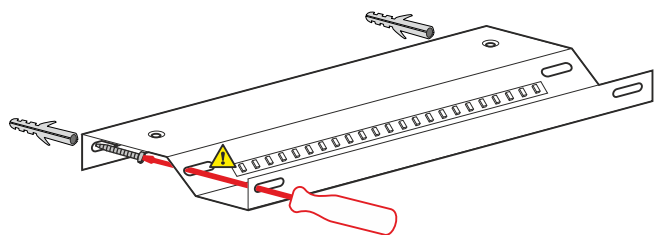

## ISTRUZIONI DI MONTAGGIO

### ASSEMBLY INSTRUCTIONS

- 1) Rimuovere il diffusore
- 1) Remove the diffuser

- 2) Fissare la base alla parete **con tasselli adeguati al supporto** prestare attenzione a non danneggiare il LED con il cacciavite
- 2) Attach the base to the wall **with adequate support anchors** be careful not to damage the LED with the screwdriver

- 4) Effettuare il collegamento elettrico
- 4) Make the electrical connection

- 4) Chiudere l'apparecchio tramite le apposite viti
- 4) Close the device using the screws