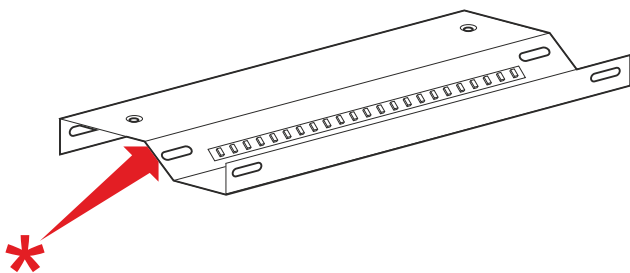

### ASSEMBLY INSTRUCTIONS

- 1) Rimuovere il diffusore
- 1) Remove the diffuser

- 2) Fissare la base alla parete **con tasselli adeguati al supporto** prestare attenzione a non danneggiare il LED con il cacciavite
- 2) Attach the base to the wall **with adequate support anchors** be careful not to damage the LED with the screwdriver

- 4) Effettuare il collegamento elettrico
- 4) Make the electrical connection

- 4) Chiudere l'apparecchio tramite le apposite viti
- 4) Close the device using the screws