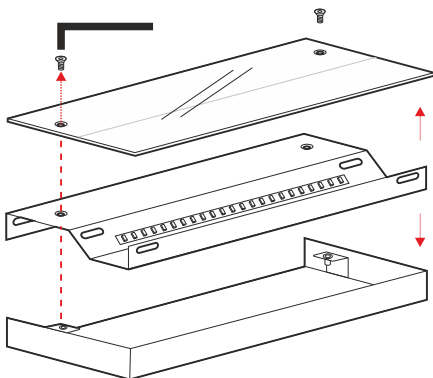

## ISTRUZIONI DI MONTAGGIO

### ASSEMBLY INSTRUCTIONS

- 1) Rimuovere il diffusore
- 1) Remove the diffuser

- 2) Fissare la base alla parete **con tasselli adeguati al supporto** prestare attenzione a non danneggiare il LED con il cacciavite
- 2) Attach the base to the wall **with adequate support anchors** be careful not to damage the LED with the screwdriver

- 4) Effettuare il collegamento elettrico
- 4) Make the electrical connection

- 4) Chiudere l'apparecchio tramite le apposite viti
- 4) Close the device using the screws