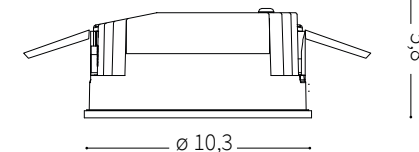

REV 08/03/2019

Basic Accent 10W 3000K

Lampada da soffitto
Ceiling lamp
Plafonnier
Deckenleuchte
Lámpara de techo
ПоТолочные СВеТильники

LED

10W LED / 220 ~ 240V 50/60 Hz
- 8021696193458 BIANCO

IDEAL LUX s.r.l.
Via Taglio Destro 32
30035 Mirano (VE) Italy
www.ideal-lux.com