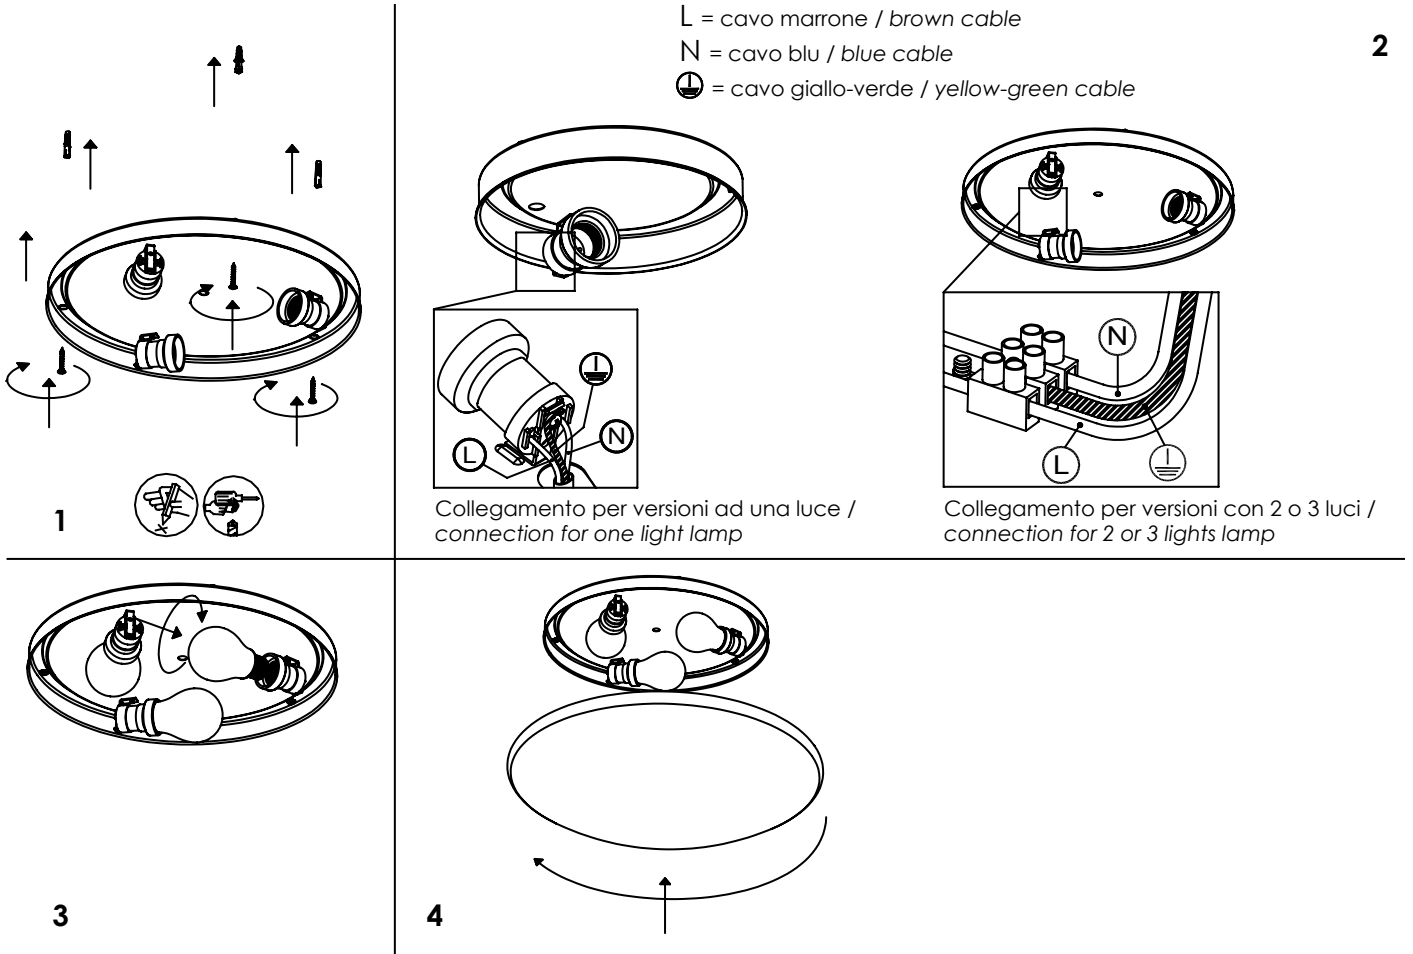

ISTRUZIONI DI MONTAGGIO / OPERATION INSTRUCTION

BIS BAYONET lampada da parete - soffitto / wall - ceiling lamp LL6110; LL6111; LL6112; LL6113
 DRUM BAYONET lampada da parete - soffitto / wall - ceiling lamp LL8910; LL8911; LL8912; LL8913
 TREVISO lampada da parete - soffitto / wall - ceiling lamp LL120403

A) L'installazione e la manutenzione va eseguita ad apparecchio spento. Tutte le operazioni devono essere effettuate da un tecnico specializzato. Prima di iniziare i lavori di installazione, staccare l'interruttore di alimentazione generale. B) Modifiche o manomissioni del prodotto e il non rispetto delle indicazioni di seguito riportate possono rendere l'apparecchio pericoloso. C) L'apparecchio può raggiungere temperature elevate durante l'esercizio e pertanto occorre evitare il contatto con persone, animali o cose. D) I prodotti con IP20 sono idonei per uso interno e non in zone umide. E) Per la pulizia di tutte le superfici metalliche e plastiche utilizzare un panno morbido asciutto. F) La ditta Zafferano declina ogni responsabilità per danni causati da un proprio prodotto montato in modo non conforme alle istruzioni.

E27 220-240V IP20

	DIMENSIONS	CODE	WATT MAX	
BIS BAYONET	Ø 25 cm / Ø 9,8 in	LL6110	1 x 42 HS	
	Ø 31 cm / Ø 12,2 in	LL6111	1 x 52 HS	
	Ø 40 cm / Ø 15,7 in	LL6112	2 x 52 HS	
	Ø 48 cm / Ø 18,9 in	LL6113	3 x 52 HS	
DRUM BAYONET	Ø 30 cm / Ø 11,8 in	LL8910	1 x 52 HS	
	Ø 40 cm / Ø 15,7 in	LL8911	2 x 52 HS	
	Ø 50 cm / Ø 19,7 in	LL8912	3 x 52 HS	
	Ø 70 cm / Ø 27,6 in	LL8913	5 x 52 HS	
TREVISO	Ø 80 cm / Ø 31,5 in	LL120403	5 x 52 HS	
	DIMENSIONS	CODE	METAL PART FINISHES	WATT MAX
			BIANCO WHITE BIANCO + NERO WHITE + BLACK BIANCO + GRIGIO WHITE + GREY	
			B N G	