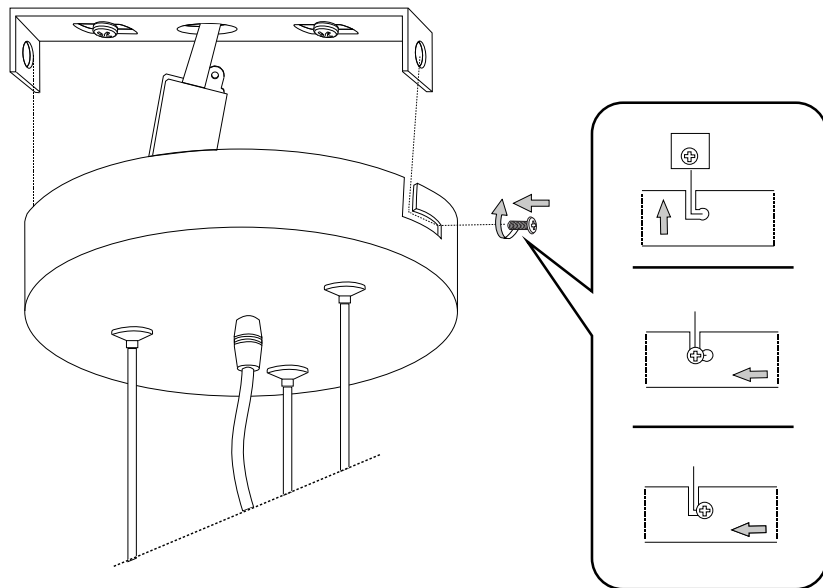

Via Taglio Destro 32
30035 Mirano (VE) Italy
www.ideal-lux.com

IDEAL LUX Warehouse

Via delle Industrie, 8/D
30036 Santa Maria di Sala (Venezia)
8.00 - 12.00 / 13.30 - 17.00

1

2

3

4