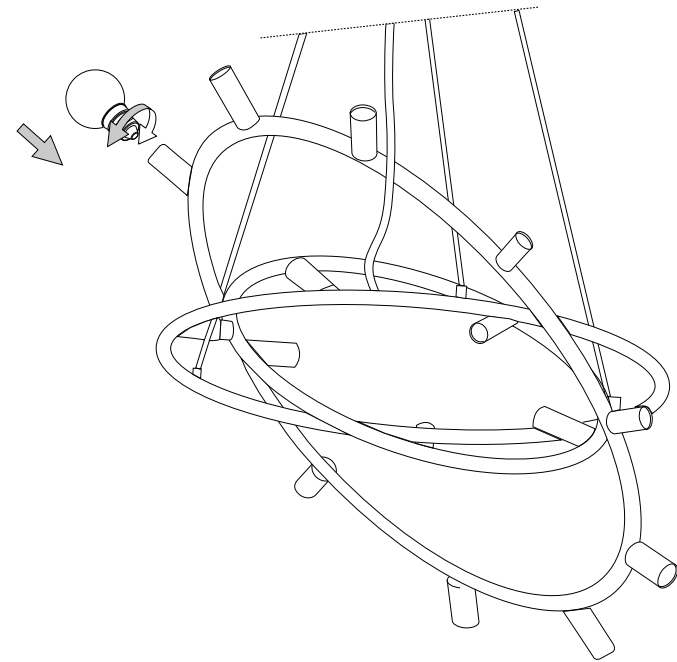

Via Taglio Destro 32
30035 Mirano (VE) Italy
www.ideal-lux.com

IDEAL LUX Warehouse

Via delle Industrie, 8/D
30036 Santa Maria di Sala (Venezia)
8.00 - 12.00 / 13.30 - 17.00

1

2

3

4