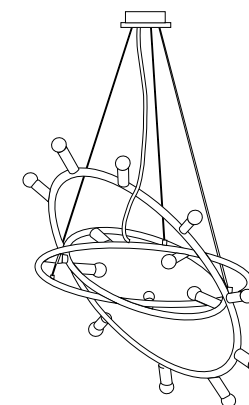

REV 11/01/2019

Cosmo SP15

Lampada a sospensione
Suspension lamp
Suspension
Pendelleuchte
Lámpara colgante
Люстры и подвесы

max 15 x 40W E14 / 220~240V
50/60Hz
- 8021696133058 RAME

ø 88

45 - 153

IDEAL LUX s.r.l.