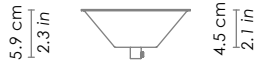

ROSONE PER SOSPENSIONE 1 LUCE / CANOPY FOR HANGING LAMP 1 LIGHT