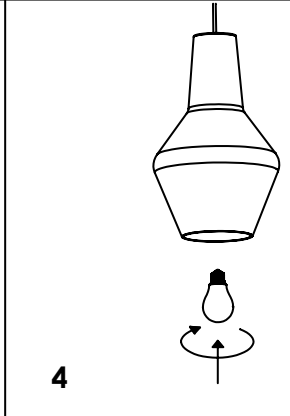

ROSONE PER SOSPENSIONE 1 LUCE / CANOPY FOR HANGING LAMP 1 LIGHT

LGR0001; LGR0002

LGR0006; LGR0016

NON PRODOTTO IN ITALIA IMPORTATO DA / NOT PRODUCED IN ITALY IMPORTED BY
Zafferano srl - Viale dell'Industria, 26 - 31055 Quinto di Treviso, Italy
www.zafferanoitalia.com