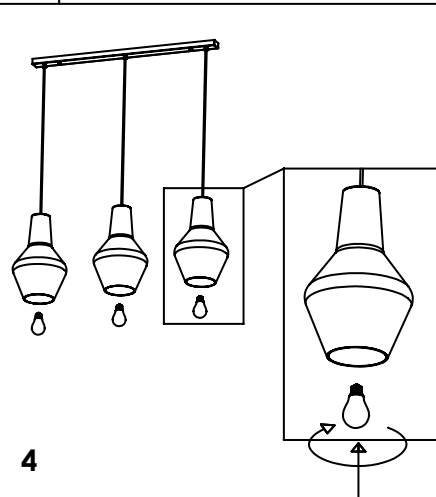

LGR0008; LGR0018

1

2

L = cavo marrone /
brown cable
N = cavo blu /
blue cable
⊕ = cavo giallo-verde /
yellow-green cable

3

4

NON PRODOTTO IN ITALIA IMPORTATO DA / NOT PRODUCED IN ITALY IMPORTED BY
Zafferano srl - Viale dell'Industria, 26 - 31055 Quinto di Treviso, Italy
www.zafferanoitalia.com

NON INCLUSO /
NOT INCLUDED

ROSONE PER SOSPENSIONE 3 O 5 LUCI / CANOPY FOR HANGING LAMP 3 OR 5 LIGHTS

LGR0043; LGR0053

LGR0045; LGR0055

NON PRODOTTO IN ITALIA IMPORTATO DA / NOT PRODUCED IN ITALY IMPORTED BY
Zafferano srl - Viale dell'Industria, 26 - 31055 Quinto di Treviso, Italy
www.zafferanoitalia.com

ROSONE PER SOSPENSIONE 3 O 5 LUCI / CANOPY FOR HANGING LAMP 3 OR 5 LIGHTS

LGR0023; LGR0033

LGR0025; LGR0035

2

L = cavo marrone / brown cable

N = cavo blu / blue cable

⊕ = cavo giallo-verde / yellow-green cable