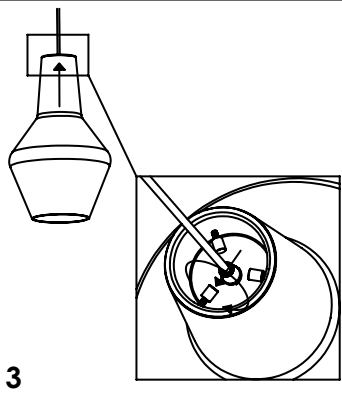

ROSONE PER SOSPENSIONE 1 LUCE / CANOPY FOR HANGING LAMP 1 LIGHT

LGR0001; LGR0002

LGR0006; LGR0016

NON PRODOTTO IN ITALIA IMPORTATO DA / NOT PRODUCED IN ITALY IMPORTED BY
Zafferano srl - Viale dell'Industria, 26 - 31055 Quinto di Treviso, Italy
www.zafferanoitalia.com