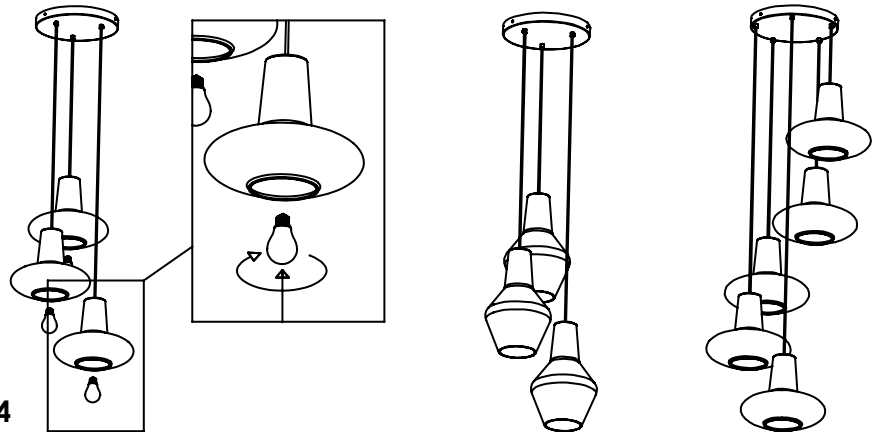

ROSONE PER SOSPENSIONE 3 O 5 LUCI / CANOPY FOR HANGING LAMP 3 OR 5 LIGHTS

2

L = cavo marrone / brown cable

N = cavo blu / blue cable

⊕ = cavo giallo-verde / yellow-green cable

4

NON PRODOTTO IN ITALIA IMPORTATO DA / NOT PRODUCED IN ITALY IMPORTED BY
Zafferano srl - Viale dell'Industria, 26 - 31055 Quinto di Treviso, Italy
www.zafferanoitalia.com