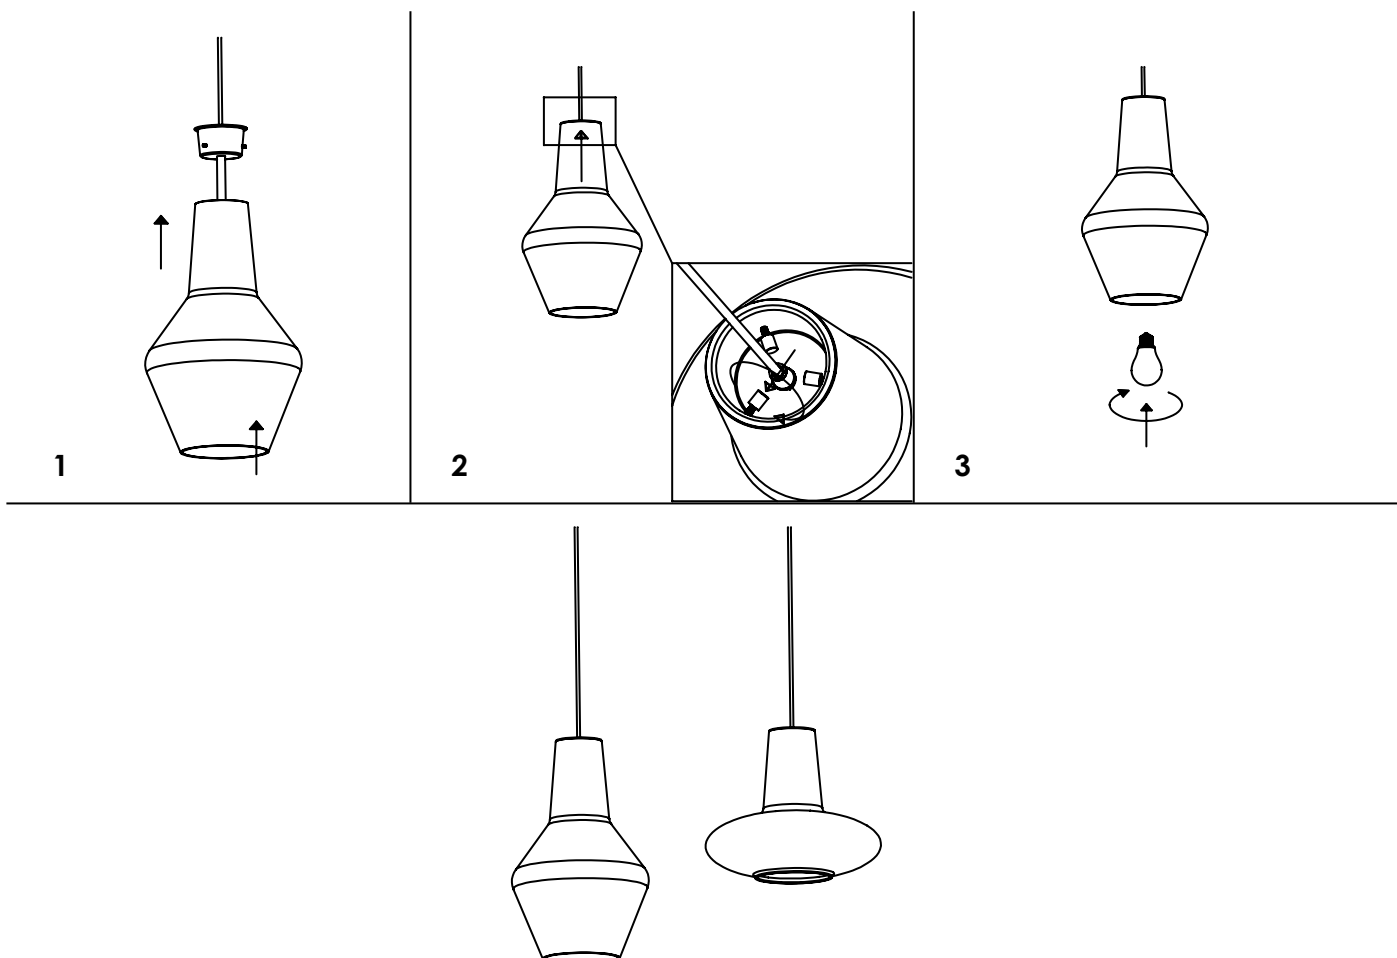

A) Installation and maintenance must be done when full power is switched off. All operations should be performed by a specialized technician. Disconnect the general power switch before starting the installation work. B) Modifications or handling of the product and the non-respect of the information below may be dangerous. C) The unit can reach high temperatures during operation and therefore any kind of physical contact must be avoided. D) Product with IP20 rating are suitable for indoor use only and not in wet areas. E) Cleaning of all metal and plastic surfaces using a soft dry cloth. For glasses cleaning: Do not use products based on alcohol, solvents or abrasive products. Use a soft, dry microfiber cloth or slightly dampened with water. Do not rub the glass vigorously but with a slight movement from top to bottom. F) The company Zafferano assumes no responsibility for damages caused by a product installed not in accordance with instructions.

E27 220-240V IP20

DIMENSIONS	CODE	LAMP CONNECTION	WATT MAX
Ø 25 - h max 130 cm / Ø 9.8 - h max 51.2 in	LRM01	E27	1 x 70W HS
Ø 32 - h max 130 cm / Ø 12.6 - h max 51.2 in	LGL01	E27	1 x 70W HS
Ø 25 - h max 300 cm / Ø 9.8 - h max 118.1 in	LRM11	E27	1 x 70W HS
Ø 32 - h max 300 cm / Ø 12.6 - h max 118.1 in	LGL11	E27	1 x 70W HS
Ø 25 - h max 500 cm / Ø 9.8 - h max 196.8 in	LRM21	E27	1 x 70W HS
Ø 32 - h max 500 cm / Ø 12.6 - h max 196.8 in	LGL21	E27	1 x 70W HS

ELEMENTO Componibile - GRUPPO LUCE / MODULAR ELEMENT - LAMP COMPONENT KIT

NON PRODOTTO IN ITALIA IMPORTATO DA / NOT PRODUCED IN ITALY IMPORTED BY
Zafferano srl - Viale dell'Industria, 26 - 31055 Quinto di Treviso, Italy
www.zafferanoitalia.com

NON INCLUSO /
NOT INCLUDED