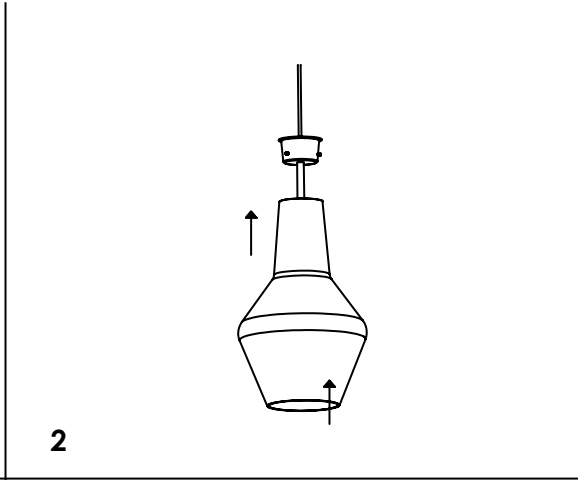

ROSONE PER SOSPENSIONE 1 LUCE / CANOPY FOR HANGING LAMP 1 LIGHT

LGR0001; LGR0002

LGR0006; LGR0016

NON PRODOTTO IN ITALIA IMPORTATO DA / NOT PRODUCED IN ITALY IMPORTED BY
Zafferano srl - Viale dell'Industria, 26 - 31055 Quinto di Treviso, Italy
www.zafferanoitalia.com